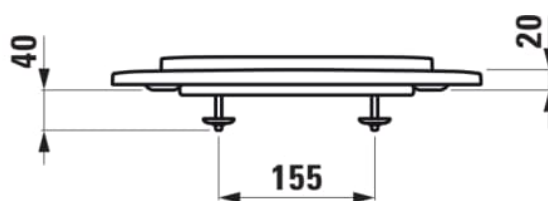

LUA

Klozetové sedátko bez poklopu

ROZMĚRY

Délka	445 mm
Šířka	370 mm
Výška	20 mm

BARVA A POVRCHOVÁ ÚPRAVA

<input type="checkbox"/>	000 Bílá
--------------------------	----------

PROVEDENÍ

000 - standardní provedení

Vhodné pro : WC

TECHNICKÉ VÝKRESY

KOMPATIBILNÍ S

Závěsný klozet Advanced 'compact', rimless, hluboké splachování

H820083...0001

Závěsný klozet Advanced, rimless, hluboké splachování

H820080...0001

Závěsný klozet Basic, rimless, hluboké splachování

H820081...0001

Stojící klozet, rimless, hluboké splachování, vodorovný/svislý odpad Vario

H823081...0001

Stojící kombinační mísa, rimless, hluboké splachování, vodorovný/svislý odpad Vario (max. 260 mm)

H824081...0001

Stojící kombinační mísa, rimless, hluboké splachování, vodorovný/svislý odpad Vario (max. 260 mm)

H824081...2311

Stojící kombinační mísa, rimless, hluboké splachování, vodorovný odpad

H824086...0001

Stojící kombinační mísa, rimless, hluboké splachování, svislý odpad