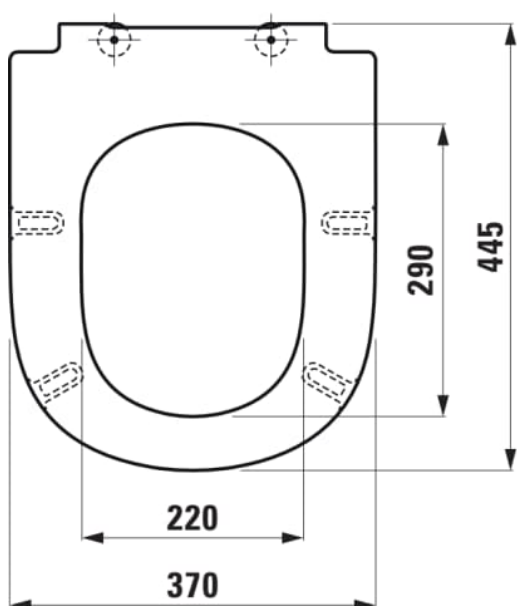

TECHNICKÉ VÝKRESY