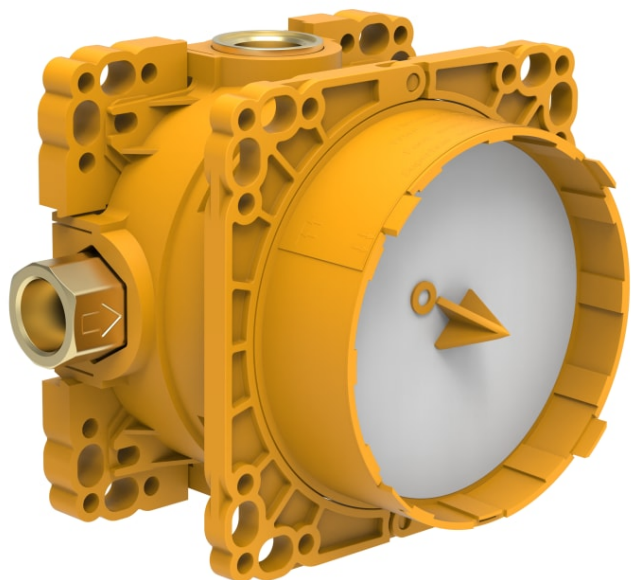

PODOMÍTKOVÁ TĚLESA

Simibox light, těleso pro podomítkové baterie
1/2", bez uzavíracího ventilu

SPECIFIKACE

Původní číslo produktu: H3789800001011

Místo použití: Vana

Počet vývodů: 2

Typ instalace: Vestavné

Z
p
ět
n
ý
v
e
nt
il

TECHNICKÉ VÝKRESY

KOMPATIBILNÍ S

Vrchní sada podomítkové vanové termostatické baterie, s 2-cestným přepínačem, chrom

HF901177100000

Vrchní sada podomítkové vanové termostatické baterie, s 2-cestným přepínačem, PVD inox kartáčovaná ocel

HF901177423000

Vrchní sada podomítkové vanové termostatické baterie, s 2-cestným přepínačem, se zavzdušňovacím ventilem, chrom

HF901187100000

Vrchní sada podomítkové vanové termostatické baterie, s 2-cestným přepínačem, se zavzdušňovacím ventilem, PVD inox kartáčovaná ocel

HF901176423000

Vrchní sada podomítkové vanové pákové baterie pro Simibox a Simibox Light, s přepínačem, chrom

H3213360040001

Vrchní sada podomítkové vanové pákové baterie pro Simibox, s přepínačem a zavzdušňovacím ventilem, chrom