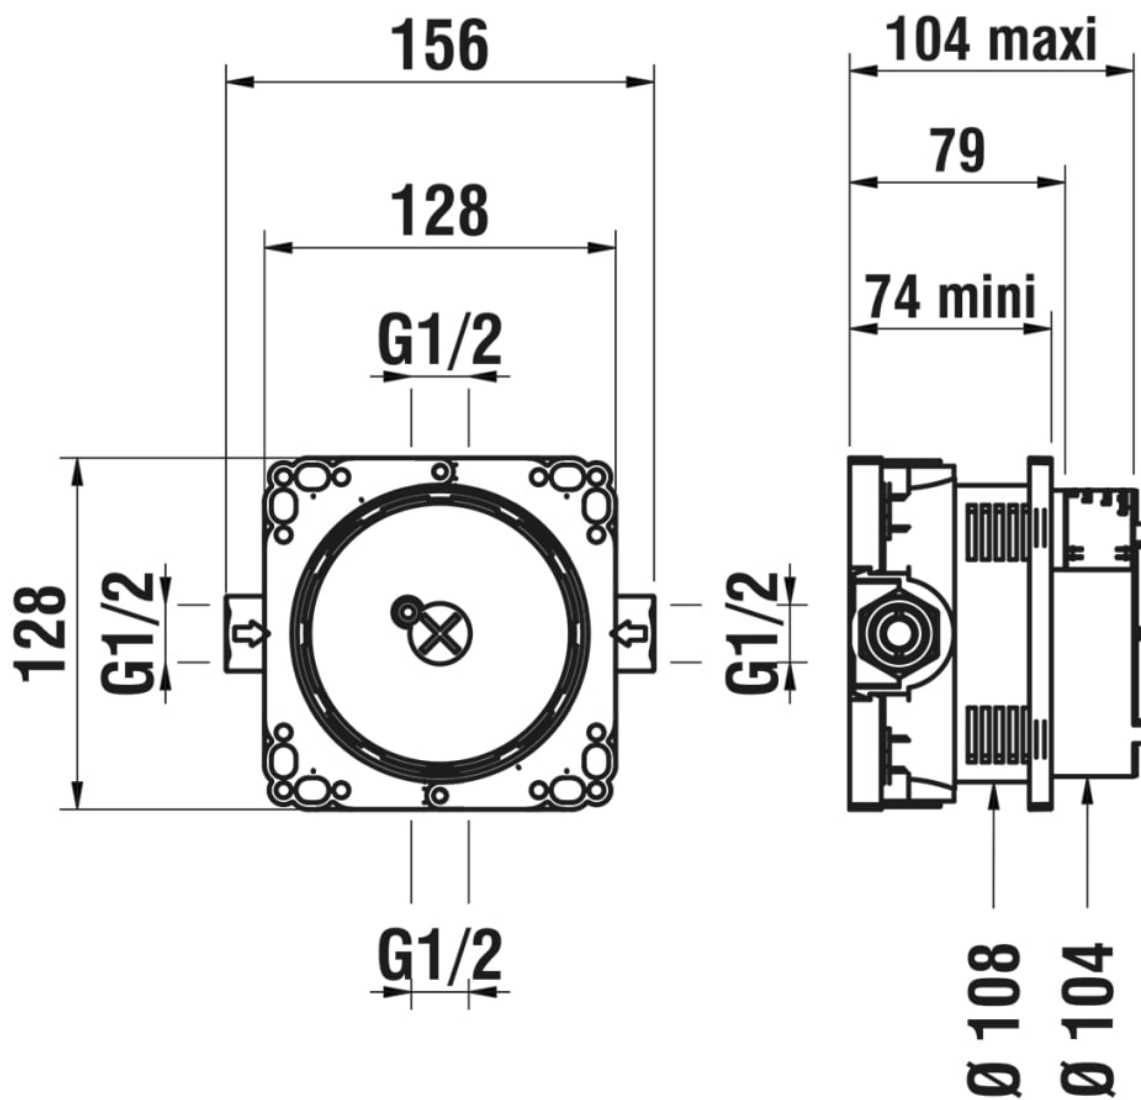

TECHNICKÉ VÝKRESY