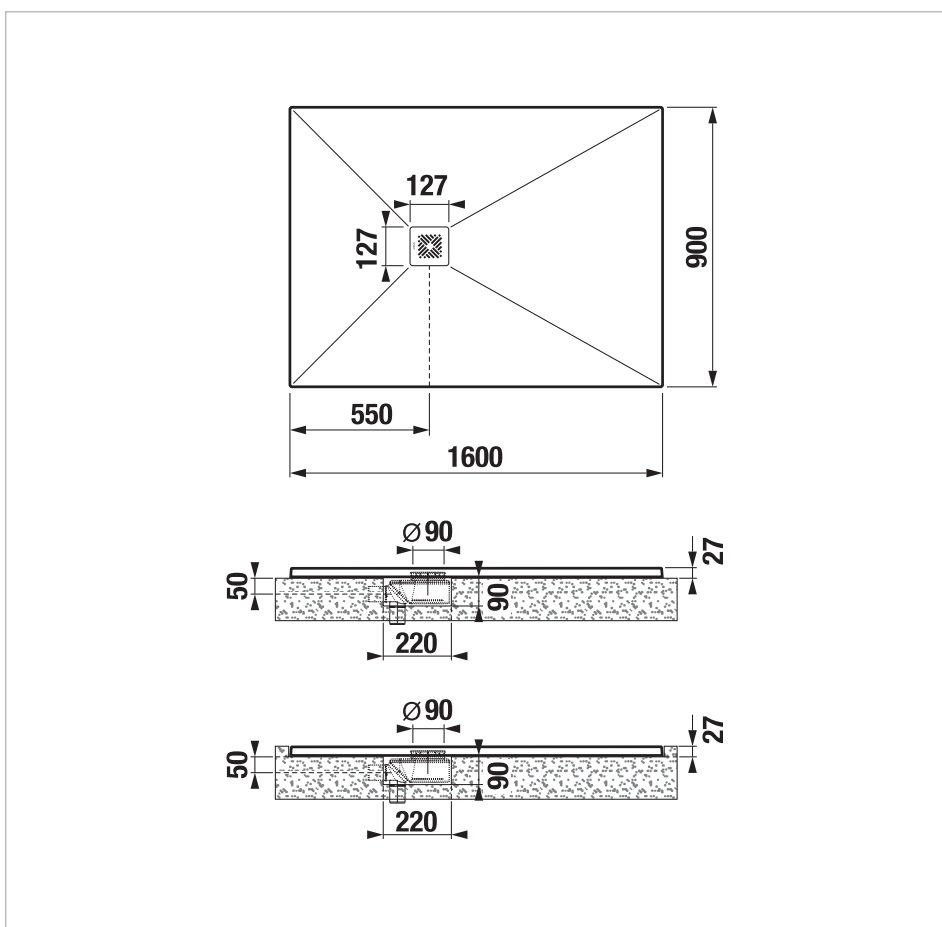

Sprchová vanička, obdelníková, litý mramor, vč. nerez krytky sifonu

Rozměry

Délka: 1600 mm.

Šířka: 900 mm.

Výška: 27 mm.

Technické výkresy

Sprchové vaničky Padana jsou vyrobeny z inovativního litého mramoru, který se dobře čistí a snadno udržuje. Hlavní složkou výrobku je vápenec, který ve spojení s prykyřicí dává vzniknout jedinečnému materiálu. Vaničky jsou vysoce odolné s dlouhodobou životností. Spolu s minimalistickým designem jsou vaničky Padana chloubou každé koupelny. Prostorná sprchová obdelníková vanička Padana o rozměru 1600 x 900 mm je vyrobená v nové barevné variantě bílá matná se strukturou břidlice a je nabízena včetně nerezové čtvercové krytky sifonu. Doporučujeme kombinovat se sifonem bez krytky značky Laufen H2951270000001. Sprchové vaničky jsou vyrobené v UK a poskytujeme na ně záruku 3 roky.