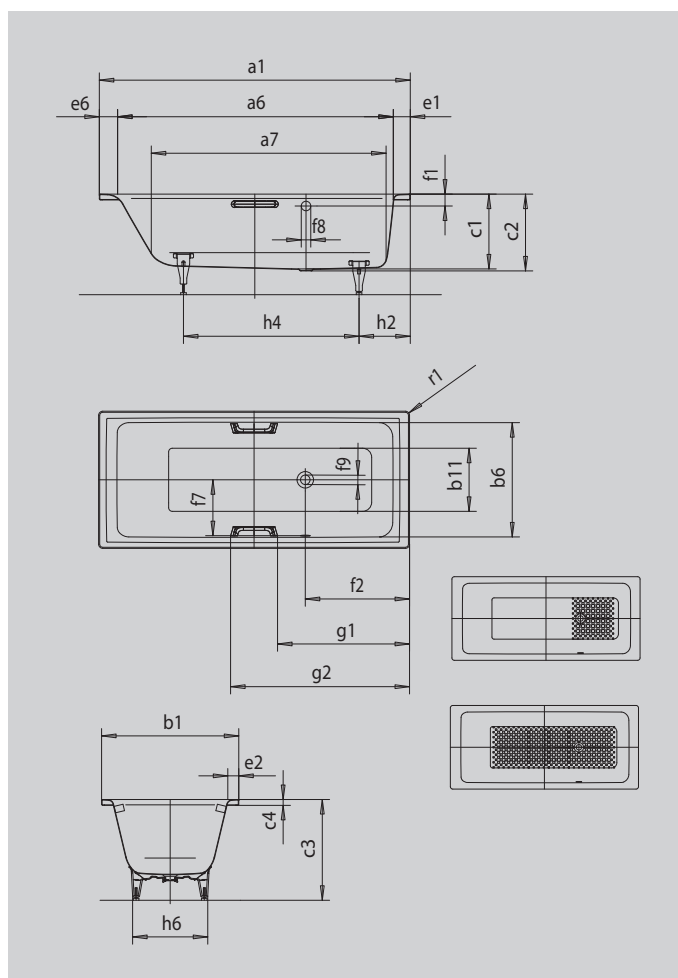

PURO/PURO STAR S BOČNÍM PŘEPADEM

- puristický design s rovnými liniemi
- klasická obdélníková varianta
- koupací vana pro jednu osobu s přepadem na straně
- skvěle se hodí k umyvadlům PURO
- ze smaltované oceli KALDEWEI

Ilustrační obrázek

Model		656
Vnější délka	a_1	1700 mm
Vnitřní délka (nahore)	a_6	1510 mm
Vnitřní délka (dole)	a_7	1280 mm
Vnější šířka	b_1	750 mm
Vnitřní šířka (nahore)	b_6	630 mm
Vnitřní šířka (dole)	b_{11}	460 mm
Vnitřní hloubka	c_1	410 mm
Hloubka včetně odtokového otvoru	c_2	420 mm
Výška s nohami	c_3	553 - 573 mm
Výška okraje	c_4	32 mm
Šířka okraje v nohách; šířka podélného okraje; šířka okraje v hlavě	$e_1; e_2; e_6$	90; 60; 100 mm
Vzdálenost horní hrany od středu přepadového otvoru	f_1	70 mm
Vzdálenost okraje vany od středu odtokového otvoru	f_2	570 mm
Vzdálenost středu odtokového otvoru a přepadového otvoru	f_7	300 mm
Průměr přepadového otvoru	f_8	Ø 52 mm
Průměr odtokového otvoru	f_9	Ø 52 mm
Vzdálenost okraje vany na straně noh od středu noh	h_2	445 mm
Vzdálenost mezi nohami	h_4	750 mm
Max. šířka noh	h_6	445 mm
Vnější poloměr	r_1	8 mm
Užitečný objem		137 l
Čistá hmotnost		51 kg
Antislip		348 x 348 mm
Celoplošný antislip		1020 x 348 mm