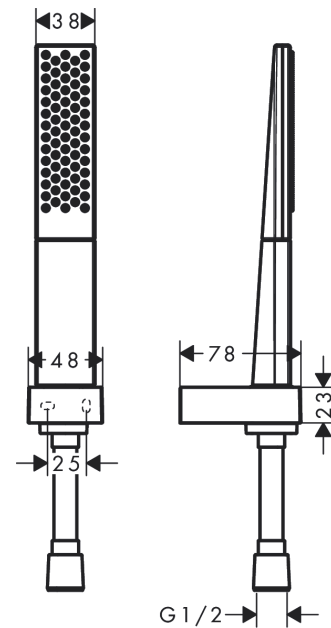

#### Vlastnosti

- obsahuje: tyčová ruční sprcha, sprchový držák, sprchová hadice
- velikost sprchové hlavice: 100 x 38 mm
- druh proudu: PowderRain
- maximální průtok při 0,3 MPa: 13,8 l/min
- průtok přívodem k ruční sprše (při 0,3 MPa): 14 l/min
- min. průtokový tlak: 0,1 MPa
- upevnění na stěnu: upevnění šrouby
- materiál: plast
- kovové opěrky na stěnu
- součásti dodávky: sada se sprchovým držákem, těsnění se sítkem, upevňovací materiál, montážní návod
- proplachovatelný filtr nečistot

### Obrázek výrobku

### Kótovaný výkres

**Rainfinity**  
**sada tyčové ruční sprchy 100 1jet, držáku a hadice 125 cm**  
 Povrchové úpravy: **matná bílá** Číslo položky: **26857700**