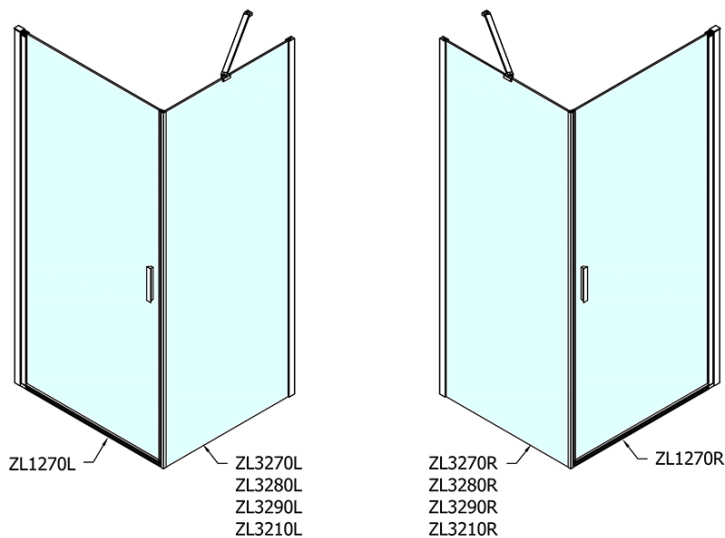

# Produktový list

Objednací kód: **ZL1270ZL3290**

**Zoom Line obdélníkový sprchový kout 700x900mm L/P varianta**

	B
ZL1270-ZL3270	670-690
ZL1270-ZL3280	770-790
ZL1270-ZL3290	870-890
ZL1270-ZL3210	970-990