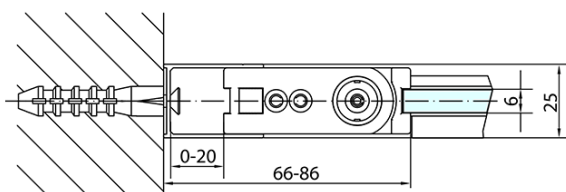

# Produktový list

Objednací kód: **ZL1270ZL3290**

**Zoom Line obdélníkový sprchový kout 700x900mm L/P varianta**

	B
ZL1270-ZL3270	670-690
ZL1270-ZL3280	770-790
ZL1270-ZL3290	870-890
ZL1270-ZL3210	970-990