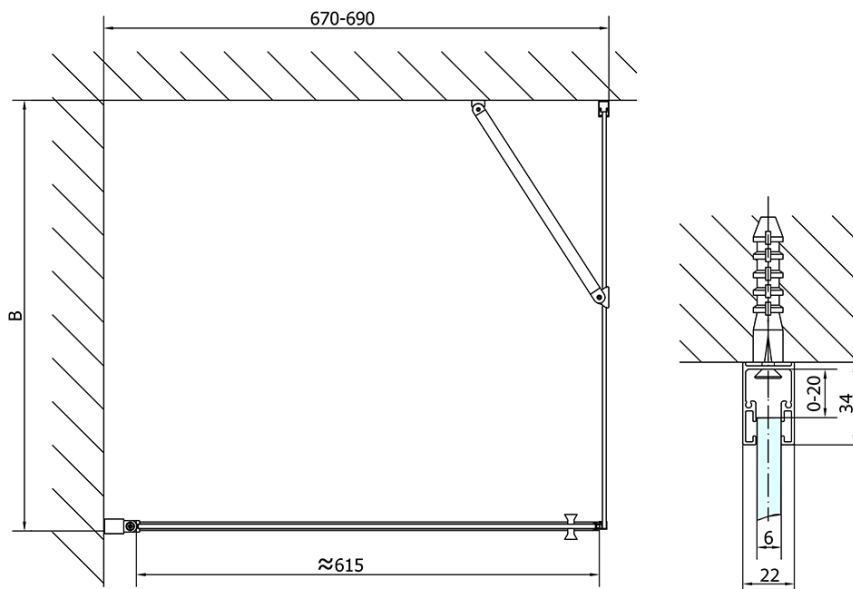

# Produktový list

Objednací kód: **ZL1270ZL3290**

**Zoom Line obdélníkový sprchový kout 700x900mm L/P varianta**

	B
ZL1270-ZL3270	670-690
ZL1270-ZL3280	770-790
ZL1270-ZL3290	870-890
ZL1270-ZL3210	970-990