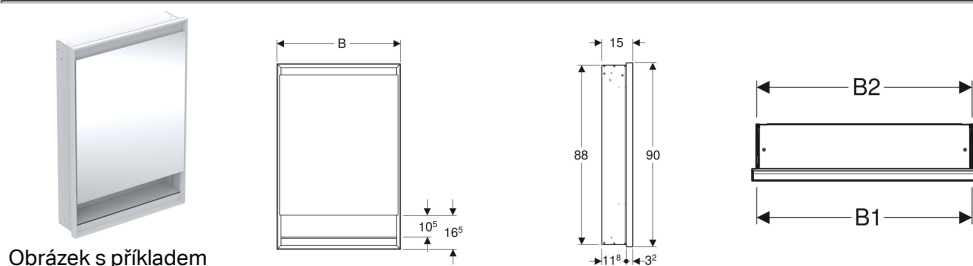

Zrcadlová skříňka Geberit ONE s nikou a ComfortLight, s jedněmi dvířky, montáž pod omítku, výška 90 cm

Vlastnosti

- Se světlem ComfortLight
- Osvětlení LED
- Nepřímé osvětlení
- Vnitřní osvětlení
- Světelná nálada plynule nastavitelná od orientačního světla po denní světlo
- Možnost spouštění funkcí pomocí dotykového senzoru
- Ovládání kompatibilní s DALI
- Kompatibilní s aplikací Geberit Home
- S jedněmi dvířky
- Dvířka s oboustranným zrcadlem
- Se dvěma elektrickými zásuvkami
- Zásuvky namontované na vnitřní straně vlevo nahoře a vpravo nahoře
- Výškově nastavitelné skleněné poličky