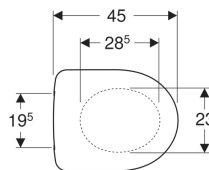

**WC sedátko Geberit Selnova, upevnění zdola**

Obrázek s příkladem

Materiál

Duroplast

**Technické údaje**

Pol. č.	Barva / povrch	Automatika spuštění	Upevnění	Materiál závěsu
500.331.01.1	Bílá	Ne	Zesponu	Nerezová ocel