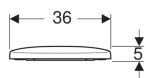

**WC sedátko Geberit Selnova, upevnění zdola**

Obrázek s příkladem

Materiál

Duroplast

**Technické údaje**

Pol. č.	Barva / povrch	Automatika spuštění	Upevnění	Materiál závěsu
500.331.01.1	Bílá	Ne	Zesponu	Nerezová ocel