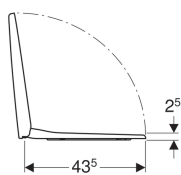

**WC sedátko Geberit Selnova, upevnění zdola**

Obrázek s příkladem

Materiál

Duroplast

**Technické údaje**

Pol. č.	Barva / povrch	Automatika spuštění	Upevnění	Materiál závěsu
500.331.01.1	Bílá	Ne	Zesponu	Nerezová ocel