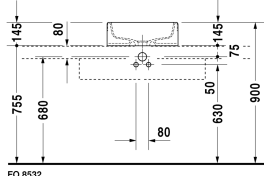

Starck 1 Umyvadlová mísa # 0445460000

| < Ø 460 mm > |

Umyvadlová mísa	Rozměr	Váha	Objednací číslo
broušená, bez přetoku, včetně upevnění, bez plochy pro armaturu, Ø 460 mm			
Barvy			
00 Bílá			
Varianta			
☒	Ø 460 mm	11,200 kg	0445460000
Sanitární keramika se speciálním povrchem WonderGliss zůstává čistá a dobře vypadající po dlouhou dobu. Pokud chcete objednat povrchovou úpravu WonderGliss vložte za objednací číslo "1".			
Příslušenství			
Průtokový ventil neuzavíratelný pro umyvadla bez přetoku	50 mm	0,300 kg	005024
Designový sifon		1,500 kg	005036
Vhodné produkty			
Skříňka pod umyvadlo pod desku 1 zásuvka, 420 x 547 mm	420 x 547 mm		LC6825
Skříňka pod umyvadlo pod desku 2 zásuvky, vnitřní zásuvka včetně výřezu pro sifon a krytu, 420 x 547 mm	420 x 547 mm		LC6835