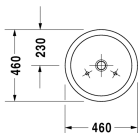

Starck 1 Umyvadlová mísa # 0445460000

| < Ø 460 mm > |

Umyvadlová mísa	Rozměr	Váha	Objednací číslo
broušená, bez přetoku, včetně upevnění, bez plochy pro armaturu, Ø 460 mm			
Barvy			
00 Bílá			
Varianta			
☒	Ø 460 mm	11,200 kg	0445460000
Sanitární keramika se speciálním povrchem WonderGliss zůstává čistá a dobře vypadající po dlouhou dobu. Pokud chcete objednat povrchovou úpravu WonderGliss vložte za objednací číslo "1".			
Příslušenství			
Průtokový ventil neuzavíratelný pro umyvadla bez přetoku	50 mm	0,300 kg	005024
Designový sifon		1,500 kg	005036
Vhodné produkty			
Skříňka pod umyvadlo pod desku 1 zásuvka, 420 x 547 mm	420 x 547 mm		LC6825
Skříňka pod umyvadlo pod desku 2 zásuvky, vnitřní zásuvka včetně výřezu pro sifon a krytu, 420 x 547 mm	420 x 547 mm		LC6835