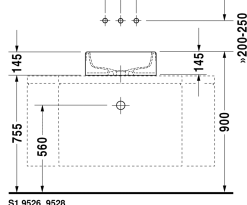

Starck 1 Umyvadlová mísa # 0445460000

| < Ø 460 mm > |

Umyvadlová mísa	Rozměr	Váha	Objednací číslo
broušená, bez přetoku, včetně upevnění, bez plochy pro armaturu, Ø 460 mm			
Barvy			
00 Bílá			
Varianta			
☒	Ø 460 mm	11,200 kg	0445460000
Sanitární keramika se speciálním povrchem WonderGliss zůstává čistá a dobře vypadající po dlouhou dobu. Pokud chcete objednat povrchovou úpravu WonderGliss vložte za objednací číslo "1".			
Příslušenství			
Průtokový ventil neuzavíratelný pro umyvadla bez přetoku	50 mm	0,300 kg	005024
Designový sifon		1,500 kg	005036
Vhodné produkty			
Skříňka pod umyvadlo pod desku 1 zásuvka, 420 x 547 mm	420 x 547 mm		LC6825
Skříňka pod umyvadlo pod desku 2 zásuvky, vnitřní zásuvka včetně výřezu pro sifon a krytu, 420 x 547 mm	420 x 547 mm		LC6835