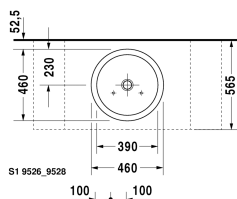

Starck 1 Umyvadlová mísa # 0445460000

| < Ø 460 mm > |

Umyvadlová mísa	Rozměr	Váha	Objednací číslo
broušená, bez přetoku, včetně upevnění, bez plochy pro armaturu, Ø 460 mm			
Barvy			
00 Bílá			
Varianta			
☒	Ø 460 mm	11,200 kg	0445460000
Sanitární keramika se speciálním povrchem WonderGliss zůstává čistá a dobře vypadající po dlouhou dobu. Pokud chcete objednat povrchovou úpravu WonderGliss vložte za objednací číslo "1".			
Příslušenství			
Průtokový ventil neuzavíratelný pro umyvadla bez přetoku	50 mm	0,300 kg	005024
Designový sifon		1,500 kg	005036
Vhodné produkty			
Skříňka pod umyvadlo pod desku 1 zásuvka, 420 x 547 mm	420 x 547 mm		LC6825
Skříňka pod umyvadlo pod desku 2 zásuvky, vnitřní zásuvka včetně výřezu pro sifon a krytu, 420 x 547 mm	420 x 547 mm		LC6835