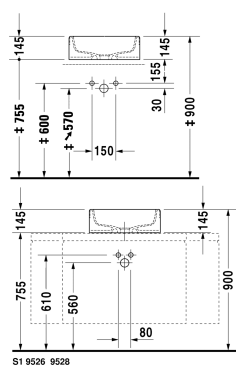

Starck 1 Umyvadlová mísa # 0445460000

| < Ø 460 mm > |

Umyvadlová mísa	Rozměr	Váha	Objednací číslo
broušená, bez přetoku, včetně upevnění, bez plochy pro armaturu, Ø 460 mm			
Barvy			
00 Bílá			
Varianta			
☒	Ø 460 mm	11,200 kg	0445460000
Sanitární keramika se speciálním povrchem WonderGliss zůstává čistá a dobře vypadající po dlouhou dobu. Pokud chcete objednat povrchovou úpravu WonderGliss vložte za objednací číslo "1".			
Příslušenství			
Průtokový ventil neuzavíratelný pro umyvadla bez přetoku	50 mm	0,300 kg	005024
Designový sifon		1,500 kg	005036
Vhodné produkty			
Skříňka pod umyvadlo pod desku 1 zásuvka, 420 x 547 mm	420 x 547 mm		LC6825
Skříňka pod umyvadlo pod desku 2 zásuvky, vnitřní zásuvka včetně výřezu pro sifon a krytu, 420 x 547 mm	420 x 547 mm		LC6835