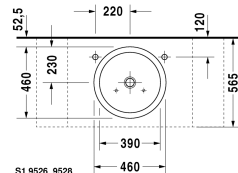

Starck 1 Umyvadlová mísa # 0445460000

| < Ø 460 mm > |

Umyvadlová mísa	Rozměr	Váha	Objednací číslo
broušená, bez přetoku, včetně upevnění, bez plochy pro armaturu, Ø 460 mm			
Barvy			
00 Bílá			
Varianta			
☒	Ø 460 mm	11,200 kg	0445460000
Sanitární keramika se speciálním povrchem WonderGliss zůstává čistá a dobře vypadající po dlouhou dobu. Pokud chcete objednat povrchovou úpravu WonderGliss vložte za objednací číslo "1".			
Příslušenství			
Průtokový ventil neuzavíratelný pro umyvadla bez přetoku	50 mm	0,300 kg	005024
Designový sifon		1,500 kg	005036
Vhodné produkty			
Skříňka pod umyvadlo pod desku 1 zásuvka, 420 x 547 mm	420 x 547 mm		LC6825
Skříňka pod umyvadlo pod desku 2 zásuvky, vnitřní zásuvka včetně výřezu pro sifon a krytu, 420 x 547 mm	420 x 547 mm		LC6835