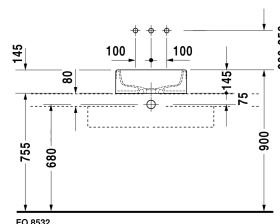

Starck 1 Umyvadlová mísa # 0445460000

| < Ø 460 mm > |

Umyvadlová mísa	Rozměr	Váha	Objednací číslo
broušená, bez přetoku, včetně upevnění, bez plochy pro armaturu, Ø 460 mm			
Barvy			
00 Bílá			
Varianta			
☒	Ø 460 mm	11,200 kg	0445460000
Sanitární keramika se speciálním povrchem WonderGliss zůstává čistá a dobře vypadající po dlouhou dobu. Pokud chcete objednat povrchovou úpravu WonderGliss vložte za objednací číslo "1".			
Příslušenství			
Průtokový ventil neuzavíratelný pro umyvadla bez přetoku	50 mm	0,300 kg	005024
Designový sifon		1,500 kg	005036
Vhodné produkty			
Skříňka pod umyvadlo pod desku 1 zásuvka, 420 x 547 mm	420 x 547 mm		LC6825
Skříňka pod umyvadlo pod desku 2 zásuvky, vnitřní zásuvka včetně výřezu pro sifon a krytu, 420 x 547 mm	420 x 547 mm		LC6835