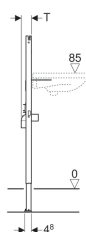

## Geberit Duofix montážní prvek pro umyvadlo, 112 cm, stojánková armatura

Obrázek s příkladem

### Účel použití

- Pro konstrukce prováděné suchým procesem
- K montáži do předstěnových instalací částečně vysokých nebo vysokých na výšku místnosti
- K montáži do instalačních stěn vysokých na výšku místnosti
- K montáži umyvadel
- Pro stojánkové armatury
- Pro tloušťky podlahy 0–20 cm

### Vlastnosti

- Samonosný rám s nanesenou práškovou barvou
- Rám nahoře otevřený
- Rám s vrtanými otvory  $\varnothing$  9 mm pro upevnění do dřevěné konstrukce

- Rám s otvory pro umístění soupravy pro kotvení do stěny Geberit Duofix pro instalační prvky s nahoře otevřeným rámem
- Podpěry pozinkované
- Podpěry nastavitelné 0–20 cm
- Patní desky z plastu
- Hloubka patní desky vhodná k montáži do U profilů UW 50
- Rozteč upevnění umyvadla 5–38 cm
- Upevnění pro přípojovací koleno výškově nastavitelné a zvukově izolované
- Příčník pro připojení armatur výškově a hloubkově stavitelný

### Obsah dodávky

- Přípojovací koleno z PE-HD,  $\varnothing$  50 mm
- Těsnění  $\varnothing$  44 / 32 mm
- 2 závitové tyče M10
- Upevňovací materiál

Pol. č.	B	H	T
111.471.00.1	50 cm	112 cm	7.5 cm