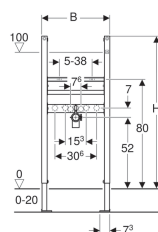

## Geberit Duofix montážní prvek pro umyvadlo, 112 cm, stojánková armatura

Obrázek s příkladem

### Účel použití

- Pro konstrukce prováděné suchým procesem
- K montáži do předstěnových instalací částečně vysokých nebo vysokých na výšku místnosti
- K montáži do instalačních stěn vysokých na výšku místnosti
- K montáži umyvadel
- Pro stojánkové armatury
- Pro tloušťky podlahy 0–20 cm

### Vlastnosti

- Samonosný rám s nanesenou práškovou barvou
- Rám nahoře otevřený
- Rám s vrtanými otvory  $\varnothing$  9 mm pro upevnění do dřevěné konstrukce

- Rám s otvory pro umístění soupravy pro kotvení do stěny Geberit Duofix pro instalační prvky s nahoře otevřeným rámem
- Podpěry pozinkované
- Podpěry nastavitelné 0–20 cm
- Patní desky z plastu
- Hloubka patní desky vhodná k montáži do U profilů UW 50
- Rozteč upevnění umyvadla 5–38 cm
- Upevnění pro přípojovací koleno výškově nastavitelné a zvukově izolované
- Příčník pro připojení armatur výškově a hloubkově stavitelný

### Obsah dodávky

- Přípojovací koleno z PE-HD,  $\varnothing$  50 mm
- Těsnění  $\varnothing$  44 / 32 mm
- 2 závitové tyče M10
- Upevňovací materiál

Pol. č.	B	H	T
111.471.00.1	50 cm	112 cm	7.5 cm