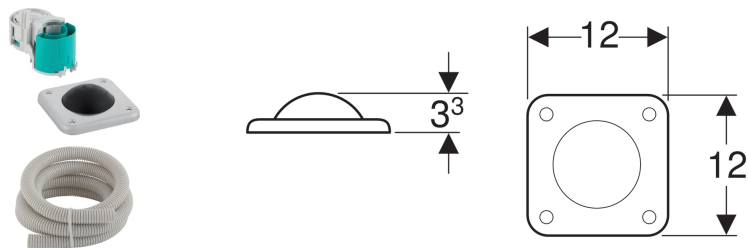

Geberit ovládání WC s pneumatickým ovládáním splachování, 1 množství splachování, nožní tlačítko do podlahy

Účel použití

- K pneumatickému oddálenému ovládní splachovacích nádržek Geberit na omítku a pod omítku
- Pro 1 množství splachování
- Pro zděné konstrukce
- Pro konstrukce prováděné suchým procesem
- K montáži do podlah
- Pro splachovací nádržky pod omítku Geberit Sigma 12 cm
- Pro splachovací nádržky pod omítku Geberit Omega 12 cm
- Pro splachovací nádržky pod omítku Geberit Delta 12 cm
- Pro splachovací nádržky pod omítku Geberit Kappa 15 cm
- Pro splachovací nádržky na omítku Geberit AP123
- Pro splachovací nádržky na omítku Geberit AP140
- Pro koupelnový nábytek

Vlastnosti

- Tlačítko z nerezové oceli
- Kombinovatelný s ovládacími tlačítky Geberit pro 1 množství splachování a splachování Start/Stop nebo krycí deskou Geberit

Technické údaje

Ovládací síla | < 25 N

Obsah dodávky

- Tlačítko
- Pneumatický zvedák
- Vzduchová hadička délka 3,5 m
- Blok ze styroporu
- Trubková chránička délka 3 m
- Upevňovací materiál

Pol. č.	B	H	T
115.939.00.1	12 cm	12 cm	3.3 cm