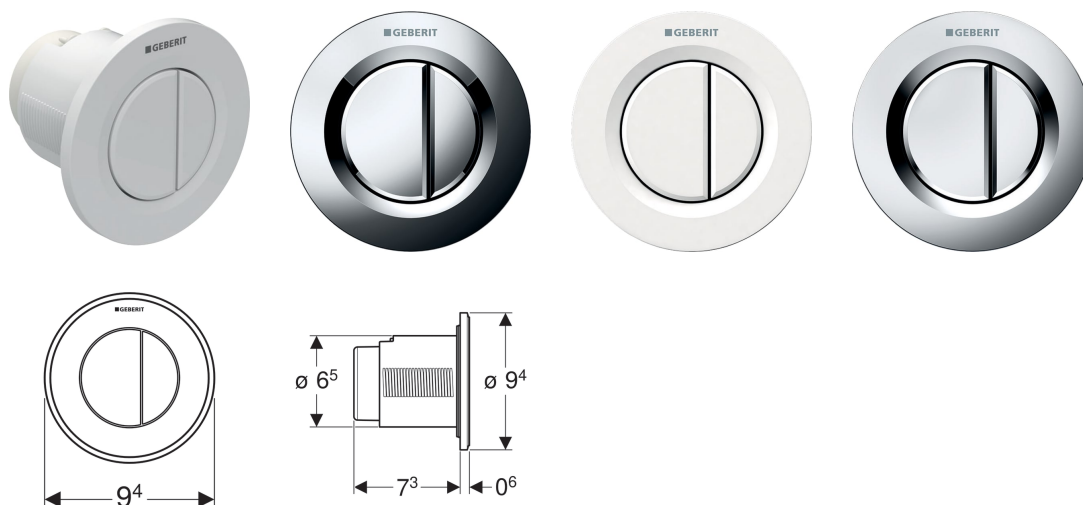

Geberit oddálené ovládání typ 01, pneumatické, pro 2 množství splachování, tlačítko pod omítku

Účel použití

- K pneumatickému oddálenému ovládní splachovacích nádržek Geberit na omítku a pod omítku
- Ke spuštění 2 množství splachování
- Pro zděné konstrukce a konstrukce prováděné suchým procesem
- K montáži pod omítku
- Pro splachovací nádržky pod omítku Geberit Delta 12 cm
- Pro splachovací nádržky pod omítku Geberit Sigma 12 cm
- Pro splachovací nádržky pod omítku Geberit Omega 12 cm
- Pro splachovací nádržky pod omítku Geberit Kappa 15 cm
- Pro splachovací nádržky na omítku Geberit AP123
- Pro splachovací nádržky na omítku Geberit AP140

Vlastnosti

- Provedení kulaté

- Kombinovatelný s ovládacími tlačítky Geberit pro 1 množství splachování a splachování Start/Stop nebo krycí deskou Geberit

Technické údaje

Ovládací síla | < 25 N

Obsah dodávky

- Tlačítko
- Pneumatický zvedák
- Vzduchová hadička délka 2 m
- Trubková chránička délka 1,7 m
- Krabice pod omítku s krytem pro hrubou montáž
- Upevňovací materiál

Pol. č.	Povrch/barva	Popis materiálu
116.042.11.1	Alpská bílá	Plast
116.042.21.1	Pochromovaná lesklá	Plast
116.042.46.1	Pochromovaná matná	Plast