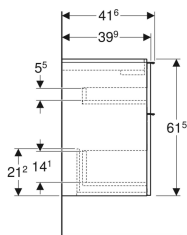

Vlastnosti

- Závěsná
- Se dvěma zásuvkami
- Madlo k otevírání
- Vyměnitelné madlo
- Zásuvka s tichým dovíráním

- Zásuvka bez výřezu pro zápachovou uzávěrku
- Zkrácené vyložení
- Ochrana proti vlhkosti
- Dodáváno smontované

Technické údaje

Materiál | Vysoce komprimovaná třívrstvá dřevotřísková deska

Obsah dodávky

- Skříňka pod umyvadlo

- Upevňovací materiál

Nutno objednat zvlášť

- Geberit umyvadlová přepadová souprava, prostorově úsporná

Pol. č.	Barva / povrch	B	B1	B2	Šířka umyvadla	H	T	
502.307.01.1	Korpus a přední strana: bílá / lakovaná s vysokým leskem Madlo: bílé / prášková barva matná	59.2 cm	54.3 cm	51.7 cm	60 cm	61.5 cm	41.6 cm	Nové
502.307.01.2	Korpus a přední strana: bílá / lakovaná s vysokým leskem Madlo: pochromovaná lesklá	59.2 cm	54.3 cm	51.7 cm	60 cm	61.5 cm	41.6 cm	Nové
502.307.01.3	Korpus a přední strana: bílá / lakovaná matná Madlo: bílé / prášková barva matná	59.2 cm	54.3 cm	51.7 cm	60 cm	61.5 cm	41.6 cm	Nové
502.307.JK.1	Korpus a přední strana: láva/lakované matné Madlo: láva / prášková barva matná	59.2 cm	54.3 cm	51.7 cm	60 cm	61.5 cm	41.6 cm	Nové
502.307.JL.1	Korpus a přední strana: písková šedá / lakované s vysokým leskem Madlo: písková šedá / prášková barva matná	59.2 cm	54.3 cm	51.7 cm	60 cm	61.5 cm	41.6 cm	Nové
502.307.JH.1	Korpus a přední strana: dub / melamin se strukturou dřeva Madlo: láva / prášková barva matná	59.2 cm	54.3 cm	51.7 cm	60 cm	61.5 cm	41.6 cm	Nové
502.307.JR.1	Korpus a přední strana: ořech hickory / melamin se strukturou dřeva Madlo: láva / prášková barva matná	59.2 cm	54.3 cm	51.7 cm	60 cm	61.5 cm	41.6 cm	Nové
502.308.01.1	Korpus a přední strana: bílá / lakovaná s vysokým leskem Madlo: bílé / prášková barva matná	74 cm	69.1 cm	66.5 cm	75 cm	61.5 cm	41.6 cm	Nové
502.308.01.2	Korpus a přední strana: bílá / lakovaná s vysokým leskem Madlo: pochromovaná lesklá	74 cm	69.1 cm	66.5 cm	75 cm	61.5 cm	41.6 cm	Nové
502.308.01.3	Korpus a přední strana: bílá / lakovaná matná Madlo: bílé / prášková barva matná	74 cm	69.1 cm	66.5 cm	75 cm	61.5 cm	41.6 cm	Nové
502.308.JK.1	Korpus a přední strana: láva/lakované matné Madlo: láva / prášková barva matná	74 cm	69.1 cm	66.5 cm	75 cm	61.5 cm	41.6 cm	Nové