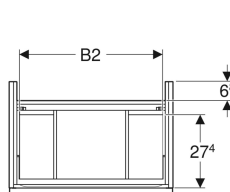

Vlastnosti

- Závěsná
- Se dvěma zásuvkami
- Madlo k otevírání
- Vyměnitelné madlo
- Zásuvka s tichým dovíráním

- Zásuvka bez výřezu pro zápachovou uzávěrku
- Zkrácené vyložení
- Ochrana proti vlhkosti
- Dodáváno smontované

Technické údaje

Materiál | Vysoce komprimovaná třívrstvá dřevotřísková deska

Obsah dodávky

- Skříňka pod umyvadlo

- Upevňovací materiál

Nutno objednat zvlášť

- Geberit umyvadlová přepadová souprava, prostorově úsporná

Pol. č.	Barva / povrch	B	B1	B2	Šířka umyvadla	H	T	
502.307.01.1	Korpus a přední strana: bílá / lakovaná s vysokým leskem Madlo: bílé / prášková barva matná	59.2 cm	54.3 cm	51.7 cm	60 cm	61.5 cm	41.6 cm	Nové
502.307.01.2	Korpus a přední strana: bílá / lakovaná s vysokým leskem Madlo: pochromovaná lesklá	59.2 cm	54.3 cm	51.7 cm	60 cm	61.5 cm	41.6 cm	Nové
502.307.01.3	Korpus a přední strana: bílá / lakovaná matná Madlo: bílé / prášková barva matná	59.2 cm	54.3 cm	51.7 cm	60 cm	61.5 cm	41.6 cm	Nové
502.307.JK.1	Korpus a přední strana: láva/lakované matné Madlo: láva / prášková barva matná	59.2 cm	54.3 cm	51.7 cm	60 cm	61.5 cm	41.6 cm	Nové
502.307.JL.1	Korpus a přední strana: písková šedá / lakované s vysokým leskem Madlo: písková šedá / prášková barva matná	59.2 cm	54.3 cm	51.7 cm	60 cm	61.5 cm	41.6 cm	Nové
502.307.JH.1	Korpus a přední strana: dub / melamin se strukturou dřeva Madlo: láva / prášková barva matná	59.2 cm	54.3 cm	51.7 cm	60 cm	61.5 cm	41.6 cm	Nové
502.307.JR.1	Korpus a přední strana: ořech hickory / melamin se strukturou dřeva Madlo: láva / prášková barva matná	59.2 cm	54.3 cm	51.7 cm	60 cm	61.5 cm	41.6 cm	Nové
502.308.01.1	Korpus a přední strana: bílá / lakovaná s vysokým leskem Madlo: bílé / prášková barva matná	74 cm	69.1 cm	66.5 cm	75 cm	61.5 cm	41.6 cm	Nové
502.308.01.2	Korpus a přední strana: bílá / lakovaná s vysokým leskem Madlo: pochromovaná lesklá	74 cm	69.1 cm	66.5 cm	75 cm	61.5 cm	41.6 cm	Nové
502.308.01.3	Korpus a přední strana: bílá / lakovaná matná Madlo: bílé / prášková barva matná	74 cm	69.1 cm	66.5 cm	75 cm	61.5 cm	41.6 cm	Nové
502.308.JK.1	Korpus a přední strana: láva/lakované matné Madlo: láva / prášková barva matná	74 cm	69.1 cm	66.5 cm	75 cm	61.5 cm	41.6 cm	Nové