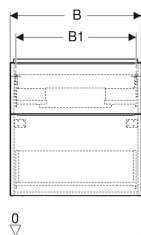

Skříňka pod umyvadlo Geberit iCon se dvěma zásuvkami, zkrácené vyložení

Obrázek s příkladem

Vlastnosti

- Závěsná
- Se dvěma zásuvkami
- Madlo k otevírání
- Vyměnitelné madlo
- Zásuvka s tichým dovíráním

- Zásuvka bez výřezu pro zápachovou uzávěrku
- Zkrácené vyložení
- Ochrana proti vlhkosti
- Dodáváno smontované

Pol. č.	Barva / povrch	B	B1	B2	Šířka umyvadla	H	T	
502.308.JL.1	Korpus a přední strana: písková šedá / lakované s vysokým leskem Madlo: písková šedá / prášková barva matná	74 cm	69.1 cm	66.5 cm	75 cm	61.5 cm	41.6 cm	Nové
502.308.JH.1	Korpus a přední strana: dub / melamin se strukturou dřeva Madlo: láva / prášková barva matná	74 cm	69.1 cm	66.5 cm	75 cm	61.5 cm	41.6 cm	Nové
502.308.JR.1	Korpus a přední strana: ořech hickory / melamin se strukturou dřeva Madlo: láva / prášková barva matná	74 cm	69.1 cm	66.5 cm	75 cm	61.5 cm	41.6 cm	Nové