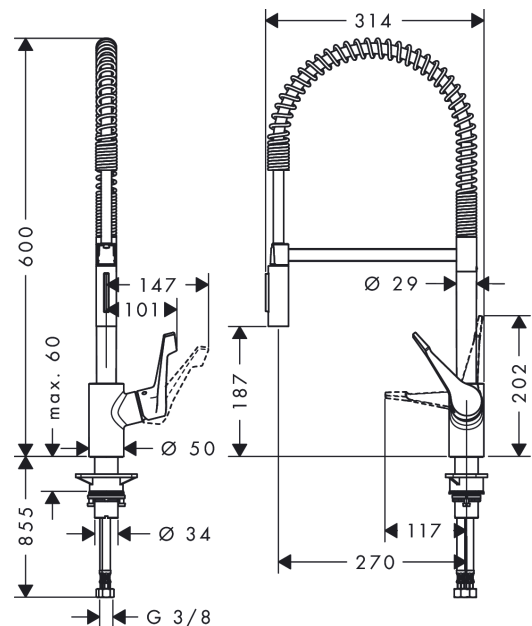

Cento
Páková kuchyňská baterie XXL, Semi-Pro, 2jet
 Povrch: **chrom** Číslo položky: **14806000**

Popis

Vlastnosti

- ComfortZone 190
- rozsah otáčení 360°
- normální proud, sprchový proud
- aretovatelný sprchový proud, zpětné nastavení proudu stisknutím tlačítka
- rozměr přívodů: DN15
- maximální průtokové množství při 3 barech: 10 l/min
- keramická kartuše s polohou rukojeti Eco pro snížení průtoku až o 50 %
- způsob montáže: Přípojky G 3/8
- nastavitelné omezení teploty
- integrovaný zpětný ventil
- vhodné pro průtokové ohřívače vody
- EPD Kitchen Faucets

Technologie

Certifikáty / Udržitelnost

Obrázek výrobku

Kótovaný výkres

Cento

Páková kuchyňská baterie XXL, Semi-Pro, 2jet

Povrch: **chrom** Číslo položky: **14806000**

Průtokový diagram