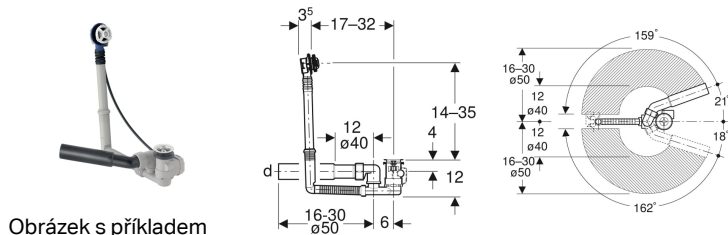

**Geberit vanová odpadní souprava s otočným ovládáním, d52, délka 32 cm, s přípojovacím kolenem, princip protisměrného proudu**

**Účel použití**

- Pro vany z oceli, plastu nebo litiny
- Pro vany ve standardní velikosti
- Pro vany a sprchové vaničky s otvorem ventilu  $\varnothing$  52 mm

**Vlastnosti**

- Splňuje požadavky dle normy EN 274
- S přepladem

**Obsah dodávky**

- Odpadní ventil
- Zápachová uzávěrka
- Přípojovací koleno 45° z PE-HD,  $\varnothing$  40 / 50 mm

**Nutno objednat zvlášť**

- Souprava pro kompletaci

Pol. č.	DN	d, $\varnothing$	
150.595.00.6	40	40/50 mm	Nové

**Příslušenství**

- Souprava pro kompletaci Geberit Split, d52, pro vanovou odpadní soupravu s otočným ovládáním
- Souprava pro kompletaci Geberit d52, pro vanovou odpadní soupravu s otočným ovládáním

- Oboustranná těsnění odtoku a přepladu
- Možnost upevnění přepladové hlavice v nastavené poloze

**Technické údaje**

Průtočná kapacita	0.8 l/s
Průtočná kapacita přepladu	0.6 l/s
Výška vodního uzávěru	50 mm