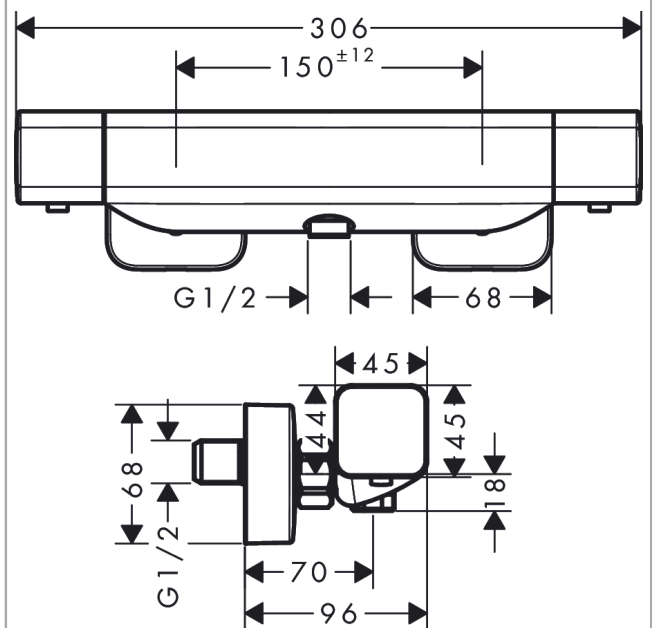

Ecostat E

sprchový termostat na stěnu

Povrchové úpravy: **chrom** Číslo položky: **15773000**

Popis

Vlastnosti

- 1 spotřebič
- tlačítko Ecostop omezující spotřebu vody na 10 l/min
- maximální průtok při 0,3 MPa: 28,6 l/min
- bezpečnostní pojistka při 40°C
- vhodné pro průtokový ohřívač
- součásti dodávky: sprchový termostat, etážky, upevňovací materiál, montážní návod

Technologie

Obrázek výrobku

Kótovaný výkres

Průtokový diagram