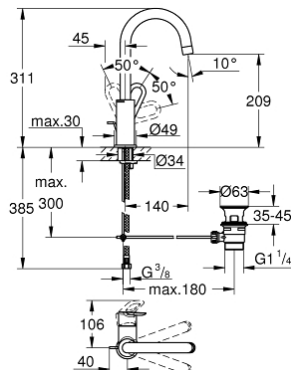

23 763 000 GROHE BAULOOP PÁKOVÁ UMYVADLOVÁ BATERIE DN15, VELIKOST L

POPIS PRODUKTU

- jednootvorová montáž
- kovová ovládací páka
- GROHE Longlife 28 mm keramická kartuše
- GROHE StarLight chromový povrch
- **GROHE EcoJoy** perlátor 5,7 l/min
- GROHE QuickFix rychlomontážní systém
- otočná výpusť
- plastová odpadová souprava DN 32
- flexi připojovací hadičky

23 763 000 GROHE BAULOOP PÁKOVÁ UMYVADLOVÁ BATERIE DN15, VELIKOST L

NÁHRADNÍ DÍLY

- 1: Kompletní páka (Č. obj. 46779000)
- 2: Kryt (Č. obj. 46581000)
- 3: Upevňovací kroužek (Č. obj. 46715000)
- 4: Kartuše (Č. obj. 46580000)
- 5: Perlátor (Č. obj. 13935000)
- 6: Zajišťovací kroužek (Č. obj. 4825700M)
- 7: Táhlo (Č. obj. 46739000)
- 8: Kontrašroubení (Č. obj. 46249000)
- 9: Odpadová garnitura DN 32 (Č. obj. 28910000)
- 9.1: Zátka (Č. obj. 07182000)
- 9.2: Excentrická ovládací páka (Č. obj. 07052000)
- 10: Excentrická ovládací páka (Č. obj. 07341000)*
- 11: Montážní klíč (Č. obj. 19017000)*