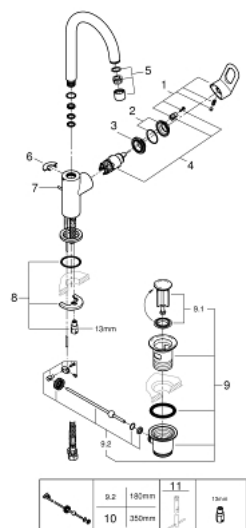

23 763 000 GROHE BAULOOP PÁKOVÁ UMYVADLOVÁ BATERIE DN15, VELIKOST L

POPIS PRODUKTU

- jednootvorová montáž
- kovová ovládací páka
- GROHE Longlife 28 mm keramická kartuše
- GROHE StarLight chromový povrch
- **GROHE EcoJoy** perlátor 5,7 l/min
- GROHE QuickFix rychlomontážní systém
- otočná výpusť
- plastová odpadová souprava DN 32
- flexi připojovací hadičky

23 763 000 GROHE BAULOOP PÁKOVÁ UMYVADLOVÁ BATERIE DN15, VELIKOST L

NÁHRADNÍ DÍLY

- 1: Kompletní páka (Č. obj. 46779000)
- 2: Kryt (Č. obj. 46581000)
- 3: Upevňovací kroužek (Č. obj. 46715000)
- 4: Kartuše (Č. obj. 46580000)
- 5: Perlátor (Č. obj. 13935000)
- 6: Zajišťovací kroužek (Č. obj. 4825700M)
- 7: Táhlo (Č. obj. 46739000)
- 8: Kontrašroubení (Č. obj. 46249000)
- 9: Odpadová garnitura DN 32 (Č. obj. 28910000)
- 9.1: Zátka (Č. obj. 07182000)
- 9.2: Excentrická ovládací páka (Č. obj. 07052000)
- 10: Excentrická ovládací páka (Č. obj. 07341000)*
- 11: Montážní klíč (Č. obj. 19017000)*