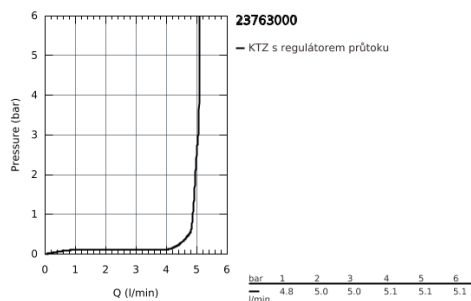

23 763 000 GROHE BAULOOP PÁKOVÁ UMYVADLOVÁ BATERIE DN15, VELIKOST L

POPIS PRODUKTU

- jednootvorová montáž
- kovová ovládací páka
- GROHE Longlife 28 mm keramická kartuše
- GROHE StarLight chromový povrch
- **GROHE EcoJoy** perlátor 5,7 l/min
- GROHE QuickFix rychlomontážní systém
- otočná výpusť
- plastová odpadová souprava DN 32
- flexi připojovací hadičky

23 763 000 GROHE BAULOOP PÁKOVÁ UMYVADLOVÁ BATERIE DN15, VELIKOST L

NÁHRADNÍ DÍLY

- 1: Kompletní páka (Č. obj. 46779000)
- 2: Kryt (Č. obj. 46581000)
- 3: Upevňovací kroužek (Č. obj. 46715000)
- 4: Kartuše (Č. obj. 46580000)
- 5: Perlátor (Č. obj. 13935000)
- 6: Zajišťovací kroužek (Č. obj. 4825700M)
- 7: Táhlo (Č. obj. 46739000)
- 8: Kontrašroubení (Č. obj. 46249000)
- 9: Odpadová garnitura DN 32 (Č. obj. 28910000)
- 9.1: Zátka (Č. obj. 07182000)
- 9.2: Excentrická ovládací páka (Č. obj. 07052000)
- 10: Excentrická ovládací páka (Č. obj. 07341000)*
- 11: Montážní klíč (Č. obj. 19017000)*