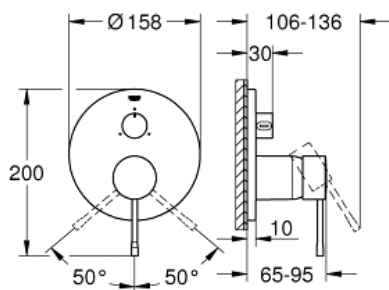

ESSENCE

Páková baterie s 3směrným přepínačem

Prod. č. 24092001

Pure Freude
an Wasser

GROHE

Popis produktu:

ESSENCE

Páková baterie s 3směrným přepínačem

Standardní specifikace:

sada pro kompletní instalaci pomocí podomítkového tělesa
GROHE Rapido SmartBox 35 600 000
keramická kartuše 46 mm s technologií

GROHE SilkMove

GROHE StarLight chromový povrch

kování GROHE QuickFix s krytým těsněním a upevňovacími prvky

kovový panel s možností dodatečného upevnění polohy až o 6°

kovová ovládací páka

3-směrný přepínač

průtok:

výstup A = 27 l/min

výstup B = 27 l/min

výstup C = 27 l/min

bez podomítkového tělesa

Barva:

□ 24092001 chrom