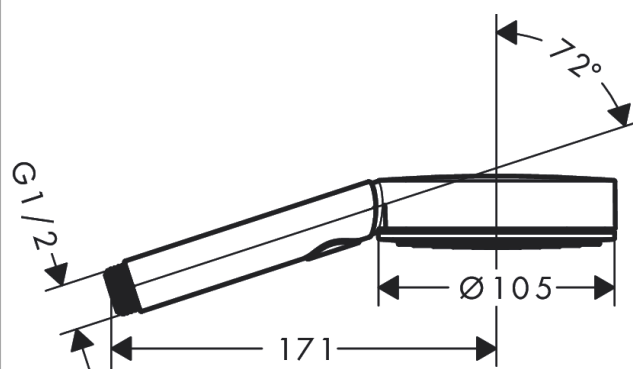

Pulsify Select S**ruční sprcha 105 3jet Activation EcoSmart**Povrch: **matná bílá** Číslo položky: **24101700****Popis****Vlastnosti**

- velikost sprchové hlavice: 105 mm
- druh proudu: PowderRain, IntenseRain, MonoRain
- pohodlné přepínání tlačítkem Select
- povrchová úprava disku vodních paprsků: grafitová černá
- maximální průtok při 0,3 MPa: 8,5 l/min
- průtokové množství proudu PowderRain (při 0,3 MPa): 8,5 l/min
- průtokové množství proudu Mono (při 0,3 MPa): 8 l/min
- průtok při proudu IntenseRain (při 0,3 MPa): 8,2 l/min
- min. průtokový tlak: 1,5 bar
- s vnitřním vedením vody
- proplachovatelná síťová vložka
- závit přívodu G ½
- rozměr přívodů: DN15
- vhodné pro průtokový ohřívač

Technologie**Ocenění za design**

reddot winner 2021

Obrázek výrobku**Kótovaný výkres**

Pulsify Select S

ruční sprcha 105 3jet Activation EcoSmart

Povrch: matná bílá Číslo položky: 24101700

Průtokový diagram

Spotřební hodnoty byly v praxi měřeny na příslušných armaturách (termostat/baterie/podomítkový ventil).