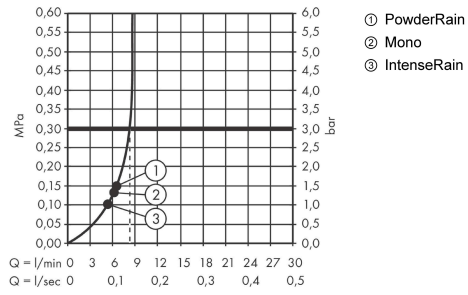

Pulsify Select S**ruční sprcha 105 3jet Activation EcoSmart**Povrch: **matná bílá** Číslo položky: **24101700****Popis****Vlastnosti**

- velikost sprchové hlavice: 105 mm
- druh proudu: PowderRain, IntenseRain, MonoRain
- pohodlné přepínání tlačítkem Select
- povrchová úprava disku vodních paprsků: grafitová černá
- maximální průtok při 0,3 MPa: 8,5 l/min
- průtokové množství proudu PowderRain (při 0,3 MPa): 8,5 l/min
- průtokové množství proudu Mono (při 0,3 MPa): 8 l/min
- průtok při proudu IntenseRain (při 0,3 MPa): 8,2 l/min
- min. průtokový tlak: 1,5 bar
- s vnitřním vedením vody
- proplachovatelná síťová vložka
- závit přívodu G ½
- rozměr přívodů: DN15
- vhodné pro průtokový ohřívač

Technologie**Ocenění za design**

reddot winner 2021

Obrázek výrobku**Kótovaný výkres**

Pulsify Select S

ruční sprcha 105 3jet Activation EcoSmart

Povrch: matná bílá Číslo položky: 24101700

Průtokový diagram

Spotřební hodnoty byly v praxi měřeny na příslušných armaturách (termostat/baterie/podomítkový ventil).