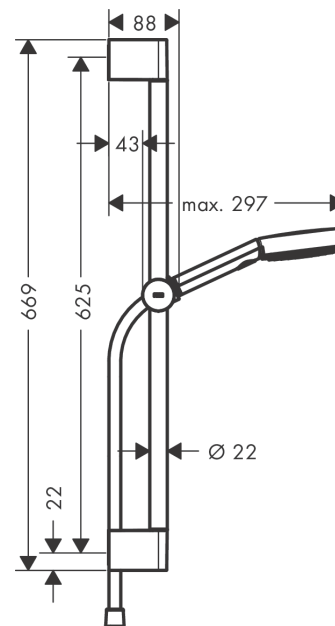

Pulsify Select S

Sprchová sada 105 3jet Relaxation se sprchovou tyčí 65 cm

Povrch: **chrom** Číslo položky: **24160000**

Popis

Vlastnosti

- zahrnuje: ruční sprcha, jezdec, sprchová tyč, sprchová hadice
- velikost sprchové hlavice: 105 mm
- druh proudu: PowderRain, IntenseRain, masážní proud
- pohodlné přepínání tlačítkem Select
- maximální průtok při 0,3 MPa: 11,4 l/min
- min. průtokový tlak: 0,1 MPa
- Sprchová hadice s kuželovou maticí na obou koncích
- otočný spoj zabraňuje zapletení hadice
- upevnění na stěnu: upevnění šrouby
- opěrky na stěnu z plastu
- výškově nastavitelný držák ruční sprchy s jezdcem Push s aretační tlačítkem
- držák ruční sprchy z plastu/kovu
- délka tyče: 669 mm
- průměr tyče: 22 mm
- profil tyče: kulatý
- rozteč vrtání 625 mm

Technologie

Ocenění za design

reddot winner 2021

Obrázek výrobku

Kótovaný výkres