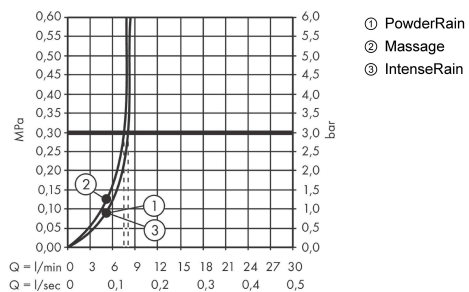

**Pulsify Select S****Sprchová sada 105 3jet Relaxation EcoSmart se sprchovou tyčí 65 cm**Povrchové úpravy: **chrom** Číslo položky: **24161000****Popis****Vlastnosti**

- zahrnuje: ruční sprcha, jezdec, sprchová tyč, sprchová hadice
- velikost sprchové hlavice: 105 mm
- druh proudu: PowderRain, IntenseRain, masážní proud
- pohodlné přepínání tlačítkem Select
- maximální průtok při 0,3 MPa: 8,2 l/min
- min. průtokový tlak: 1,2 bar
- Sprchová hadice s kuželovou maticí na obou koncích
- otočný spoj zabraňuje zapletení hadice
- upevnění na stěnu: upevnění šrouby
- opěrky na stěnu z plastu
- délka tyče: 669.0 mm
- průměr tyče: 22 mm
- profil tyče: kulatý
- rozteč vrtání 625 mm
- výškově nastavitelný držák ruční sprchy s jezdcem Push s aretačním tlačítkem
- držák ruční sprchy z plastu/kovu

## Pulsify Select S

Sprchová sada 105 3jet Relaxation EcoSmart se sprchovou tyčí 65 cm

Povrchové úpravy: **chrom** Číslo položky: **24161000**

### Průtokový diagram

Spotřební hodnoty byly v praxi měřeny na příslušných armaturách (termostat/baterie/podomítkový ventil).