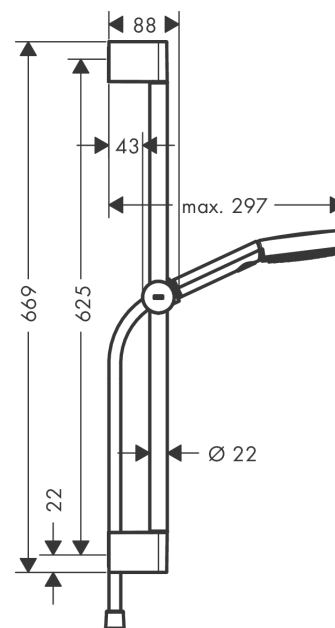

**Pulsify Select S****Sprchová sada 105 3jet Relaxation EcoSmart se sprchovou tyčí 65 cm**Povrchové úpravy: **chrom** Číslo položky: **24161000****Popis****Vlastnosti**

- zahrnuje: ruční sprcha, jezdec, sprchová tyč, sprchová hadice
- velikost sprchové hlavice: 105 mm
- druh proudu: PowderRain, IntenseRain, masážní proud
- pohodlné přepínání tlačítkem Select
- maximální průtok při 0,3 MPa: 8,2 l/min
- min. průtokový tlak: 1,2 bar
- Sprchová hadice s kuželovou maticí na obou koncích
- otočný spoj zabraňuje zapletení hadice
- upevnění na stěnu: upevnění šrouby
- opěrky na stěnu z plastu
- délka tyče: 669.0 mm
- průměr tyče: 22 mm
- profil tyče: kulatý
- rozteč vrtání 625 mm
- výškově nastavitelný držák ruční sprchy s jezdcem Push s aretačním tlačítkem
- držák ruční sprchy z plastu/kovu

## Pulsify Select S

Sprchová sada 105 3jet Relaxation EcoSmart se sprchovou tyčí 65 cm

Povrchové úpravy: **chrom** Číslo položky: **24161000**

### Průtokový diagram

Spotřební hodnoty byly v praxi měřeny na příslušných armaturách (termostat/baterie/podomítkový ventil).