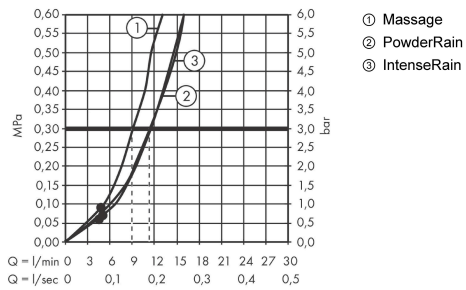

Pulsify Select S

Sprchová souprava 105 3jet Relaxation s ruční sprchou, termostatem, sprchovou tyčí 90 cm, jezdcem a sprchovou hadicí

Povrchové úpravy: chrom Číslo položky: 24270000

Průtokový diagram

Spotřební hodnoty byly v praxi měřeny na příslušných armaturách (termostat/baterie/podomítkový ventil).