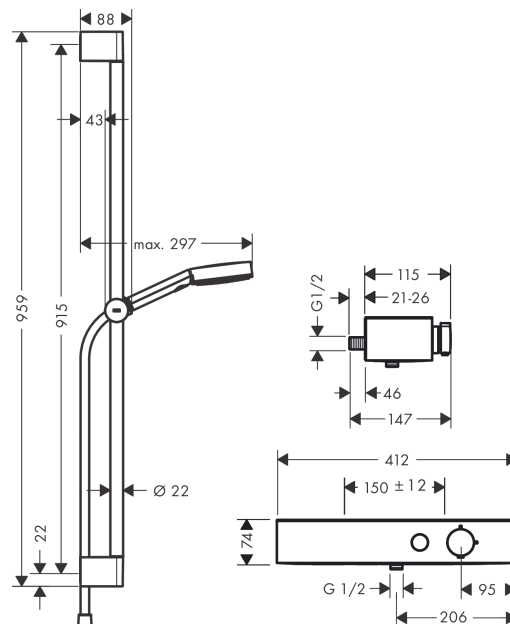

#### Vlastnosti

- zahrnuje: ruční sprcha, sprchový termostát, sprchová tyč, jezdec, sprchová hadice
- velikost sprchové hlavice: 105 mm
- pohodlné přepínání tlačítkem Select
- druh proudu ruční sprchy: PowderRain, IntenseRain, masážní proud
- maximální průtok při 0,3 MPa: 11,4 l/min
- profil tyče: kulatý
- průměr tyče: 22 mm
- matice na obou koncích: Sprchová hadice s kuželovou maticí na obou koncích
- otočný spoj zabraňuje zapletení hadice
- CoolContact termostát: Zabraňuje zahřívání krytu, takže sprchování je ještě bezpečnější.
- opěrky na stěnu z plastu
- maximální provozní tlak: 6 barů
- minimální provozní tlak: 0,1 MPa
- délka tyče: 959,0 mm

### Obrázek výrobku

### Kótovaný výkres