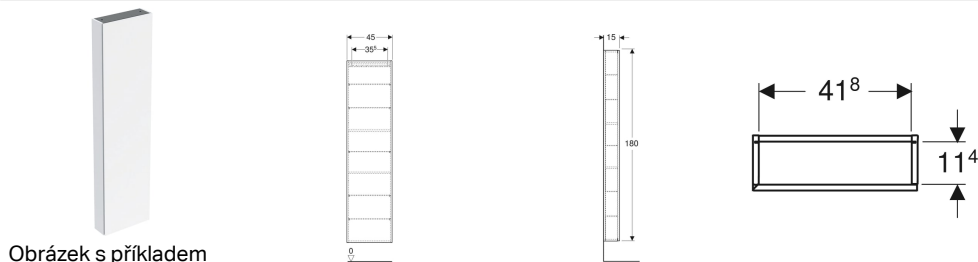

Vysoká skříňka Geberit iCon s jedněmi dvířky a vnitřním zrcadlem, zkrácené vyložení

Obrázek s příkladem

Vlastnosti

- Závěsná
- S jedněmi dvířky
- Dvířka s tichým dovíráním
- Otevírání uchopením zkosené hrany nebo push-to-open
- S pěti skleněnými nastavitelnými poličkami
- Dvířka s vnitřním zrcadlem

- Se dvěma pevnými poličkami
- Strana připevnění závěsu vlevo nebo vpravo
- Úhel otevření dveří 155°
- Ochrana proti vlhkosti
- Dodáváno smontované

Technické údaje

Materiál | Vysoce komprimovaná třívrstvá dřevotřísková deska

Obsah dodávky

- Vysoká skříňka
- 5 skleněných nastavitelných poliček
- Upevňovací materiál

| Pol. č. | Barva / povrch | B | H | T | |
|--------------|--|-------|--------|-------|------|
| 502.317.01.1 | Bílá / Lakované s vysokým leskem | 45 cm | 180 cm | 15 cm | Nové |
| 502.317.01.3 | Bílá / Lak matný | 45 cm | 180 cm | 15 cm | Nové |
| 502.317.JK.1 | Láva / Lak matný | 45 cm | 180 cm | 15 cm | Nové |
| 502.317.JL.1 | Písková šedá / Lakované s vysokým leskem | 45 cm | 180 cm | 15 cm | Nové |
| 502.317.JH.1 | Dub / Melamin struktura dřeva | 45 cm | 180 cm | 15 cm | Nové |
| 502.317.JR.1 | Ořech hickory / Melamin struktura dřeva | 45 cm | 180 cm | 15 cm | Nové |