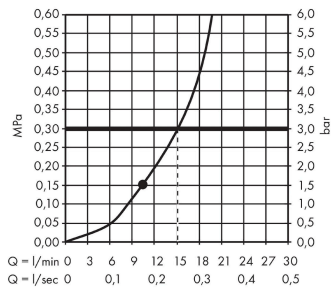

Croma**horní sprcha 280 1jet**Povrch: **matná černá** Číslo položky: **26220670****Popis****Vlastnosti**

- velikost sprchového modulu: 280 mm
- typ proudu: RainAir
- kulový kloub: nastavitelný úhel horní sprchy
- materiál disku vodních proudů: kov
- maximální průtokové množství při 3 barech: 15,6 l/min
- průtokové množství proudu RainAir (při 0,3 MPa): 15,6 l/min
- funkce z: 9,5 l/min
- minimální průtokový tlak: 1,5 barů
- při čištění lze pohledový díl horní sprchy sejmout
- montáž: strop nebo stěna
- spojovací závit G 1/2
- rozměr přívodů: DN15
- vhodné pro průtokový ohřívač

Technologie**Ocenění za design****Obrázek výrobku****Kótovaný výkres**

Croma**horní sprcha 280 1jet**Povrch: **matná černá** Číslo položky: **26220670****Průtokový diagram**

Q = l/min 0 3 6 9 12 15 18 21 24 27 30
Q = l/sec 0 0,1 0,2 0,3 0,4 0,5

Spotřební hodnoty byly v praxi měřeny na příslušných armaturách (termostat/baterie/
podomítkový ventil).