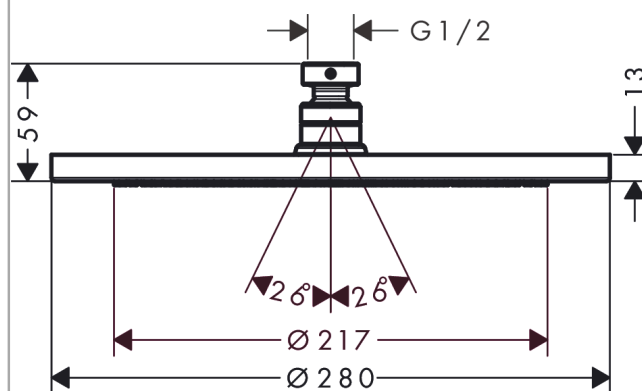

Croma**horní sprcha 280 1jet**Povrch: **matná černá** Číslo položky: **26220670****Popis****Vlastnosti**

- velikost sprchového modulu: 280 mm
- typ proudu: RainAir
- kulový kloub: nastavitelný úhel horní sprchy
- materiál disku vodních proudů: kov
- maximální průtokové množství při 3 barech: 15,6 l/min
- průtokové množství proudu RainAir (při 0,3 MPa): 15,6 l/min
- funkce z: 9,5 l/min
- minimální průtokový tlak: 1,5 barů
- při čištění lze pohledový díl horní sprchy sejmout
- montáž: strop nebo stěna
- spojovací závit G 1/2
- rozměr přívodů: DN15
- vhodné pro průtokový ohřívač

Technologie**Ocenění za design****Obrázek výrobku****Kótovaný výkres**

Croma**horní sprcha 280 1jet**Povrch: **matná černá** Číslo položky: **26220670****Průtokový diagram**

Q = l/min 0 3 6 9 12 15 18 21 24 27 30
Q = l/sec 0 0,1 0,2 0,3 0,4 0,5

Spotřební hodnoty byly v praxi měřeny na příslušných armaturách (termostat/baterie/
podomítkový ventil).