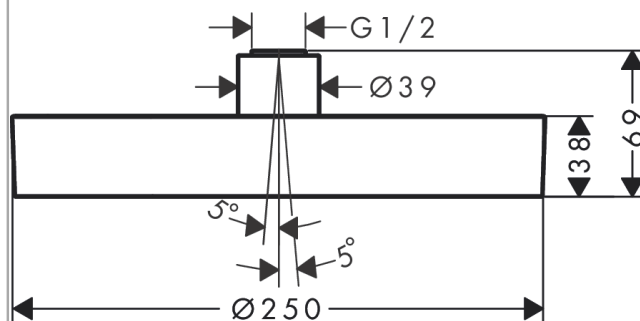

Rainfinity

horní sprcha 250 1jet

Povrchové úpravy: **chrom** Číslo položky: **26228000**

Popis

Vlastnosti

- druh proudu: proud PowderRain
- velikost sprchového modulu: 250 mm
- kulový kloub: nastavitelný úhel horní sprchy (2 x 5°)
- maximální průtok při 0,3 MPa: 16,3 l/min
- průtokové množství PowderRain (při 0,3 MPa): 16 l/min
- povrchová úprava disku proudů: grafitově černá
- materiál sprchového dílu: hliník
- horní sprcha se dá pro čištění sejmout
- montáž: strop nebo stěna
- součásti dodávky: horní sprcha, montážní návod

Technologie

Obrázek výrobku

Kótovaný výkres

Průtokový diagram

Spotřební hodnoty byly v praxi měřeny na příslušných armaturách (termostát/baterie/podomítkový ventil).