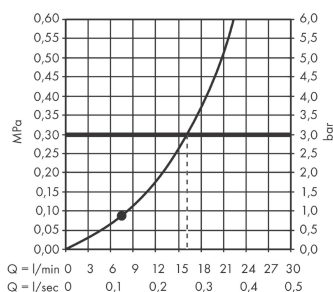

Rainfinity

horní sprcha 250 1jet

Povrchové úpravy: **chrom** Číslo položky: **26228000**

Popis

Vlastnosti

- druh proudu: proud PowderRain
- velikost sprchového modulu: 250 mm
- kulový kloub: nastavitelný úhel horní sprchy (2 x 5°)
- maximální průtok při 0,3 MPa: 16,3 l/min
- průtokové množství PowderRain (při 0,3 MPa): 16 l/min
- povrchová úprava disku proudů: grafitově černá
- materiál sprchového dílu: hliník
- horní sprcha se dá pro čištění sejmout
- montáž: strop nebo stěna
- součásti dodávky: horní sprcha, montážní návod

Technologie

Obrázek výrobku

Kótovaný výkres

Průtokový diagram

Spotřební hodnoty byly v praxi měřeny na příslušných armaturách (termostát/baterie/podomítkový ventil).