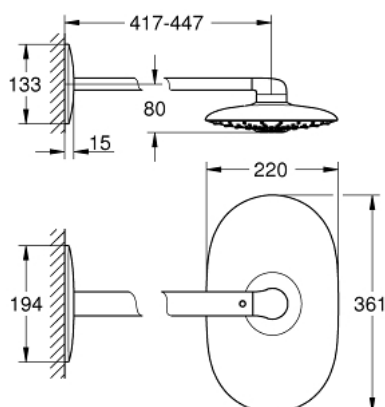

26 254 000 RAINSHOWER DUO 360 RAINSHOWER SMARTCONTROL SET S HLAVOVOU SPRCHOU 450 MM, 2 PROUDY

POPIS PRODUKTU

- set obsahuje:
- hlavová sprcha Rainshower Duo 360, chromová spodní část sprchy
- 2 sprchové proudy
- GROHE PureRain/GROHE Rain O2 proud* a TrioMassage
- sprchové ramínko horizontální 450 mm
- **GROHE DreamSpray** perfektní vodní paprsky
- GROHE StarLight chromový povrch
- **GROHE SpeedClean** - odstranění vodního kamene přetřením
- **Vnitřní WaterGuide** pro delší životnost
- vyžaduje montážní set 26 264 001 – nutno objednat samostatně
-
- * musí být rozhodnuto při první instalaci; výchozí nastavení z výroby: GROHE PureRain

Pure Freude
an Wasser

26 254 000 RAINSHOWER DUO 360 RAINSHOWER SMARTCONTROL SET S HLAVOVOU SPRCHOU 450 MM, 2 PROUDY

26 254 000 **RAINSHOWER DUO 360 RAINSHOWER SMARTCONTROL SET S HLAVOVOU
SPRCHOU 450 MM, 2 PROUDY**

NÁHRADNÍ DÍLY

1: Sprchová krytka (Č. obj. 48348000)