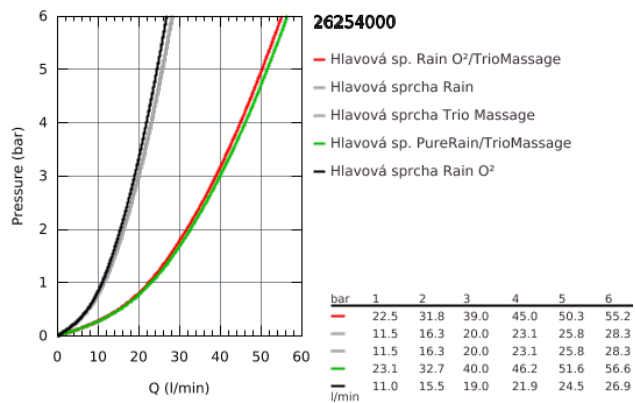

26 254 000 RAINSHOWER DUO 360 RAINSHOWER SMARTCONTROL SET S HLAVOVOU SPRCHOU 450 MM, 2 PROUDY

POPIS PRODUKTU

- set obsahuje:
- hlavová sprcha Rainshower Duo 360, chromová spodní část sprchy
- 2 sprchové proudy
- GROHE PureRain/GROHE Rain O2 proud* a TrioMassage
- sprchové ramínko horizontální 450 mm
- **GROHE DreamSpray** perfektní vodní paprsky
- GROHE StarLight chromový povrch
- **GROHE SpeedClean** - odstranění vodního kamene přetřením
- **Vnitřní WaterGuide** pro delší životnost
- vyžaduje montážní set 26 264 001 – nutno objednat samostatně
-
- * musí být rozhodnuto při první instalaci; výchozí nastavení z výroby: GROHE PureRain

Pure Freude
an Wasser

26 254 000 RAINSHOWER DUO 360 RAINSHOWER SMARTCONTROL SET S HLAVOVOU SPRCHOU 450 MM, 2 PROUDY

26 254 000 **RAINSHOWER DUO 360 RAINSHOWER SMARTCONTROL SET S HLAVOVOU
SPRCHOU 450 MM, 2 PROUDY**