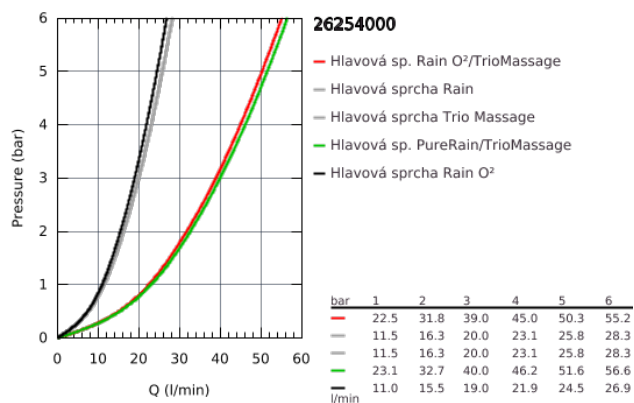

26 254 000 RAINSHOWER DUO 360 RAINSHOWER SMARTCONTROL SET S HLAVOVOU SPRCHOU 450 MM, 2 PROUDY

POPIS PRODUKTU

- set obsahuje:
- hlavová sprcha Rainshower Duo 360, chromová spodní část sprchy
- 2 sprchové proudy
- GROHE PureRain/GROHE Rain O2 proud* a TrioMassage
- sprchové ramínko horizontální 450 mm
- **GROHE DreamSpray** perfektní vodní paprsky
- GROHE StarLight chromový povrch
- **GROHE SpeedClean** - odstranění vodního kamene přetřením
- **Vnitřní WaterGuide** pro delší životnost
- vyžaduje montážní set 26 264 001 – nutno objednat samostatně
-
- * musí být rozhodnuto při první instalaci; výchozí nastavení z výroby: GROHE PureRain

Pure Freude
an Wasser

26 254 000 RAINSHOWER DUO 360 RAINSHOWER SMARTCONTROL SET S HLAVOVOU SPRCHOU 450 MM, 2 PROUDY

26 254 000 **RAINSHOWER DUO 360 RAINSHOWER SMARTCONTROL SET S HLAVOVOU
SPRCHOU 450 MM, 2 PROUDY**