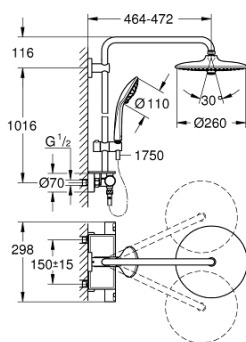

26 403 001 VITALIO JOY SYSTEM 260 SPRCHOVÝ SYSTÉM S TERMOSTATEM NA ZEĎ

POPIS PRODUKTU

- Barva: chrom
- set obsahuje:
  - horizontální otočné sprchové rameno 450 mm
  - nástěnný termostat s aquadimmerem
  - umožňuje změnu mezi:
    - hlavová sprcha Vitalio Joy 260 (26 462)
  - 3 sprchové proudy:
    - Rain, SmartRain, Jet
  - s otočným kloubem
  - otočný úhel $\pm 15^\circ$
  - ruční sprcha Vitalio Joy Massage (27 319 000)
  - 3 sprchové proudy:
    - Rain, SmartRain, Massage
  - výškově nastavitelná s kluzákem
  - sprchová hadice VitalioFlex Silver 1.750 mm, $\frac{1}{2}'' \times \frac{1}{2}''$ (27 506 000)
  - GROHE EasyReach polička
  - GROHE Water Saving 9,5 l/min omezovač průtoku
  - kompaktní kartuše GROHE TurboStat s voskovaným termočlánkem
  - GROHE SafeStop bezpečnostní tlačítko na 38°C
  - Volitelný omezovač teploty GROHE SafeStop Plus na úrovni 43°C
  - GROHE DreamSpray perfektní vodní paprsky
  - GROHE Long-Life Shine chromový povrch
  - GROHE SprayDimmer - snadné přepínání mezi sprchovými proudy
  - GROHE SpeedClean - odstranění vodního kamene přetřením
  - Vnitřní WaterGuide pro delší životnost
  - TwistStop - zabraňuje zkroucení sprchové hadice
  - vhodné pro průtokové ohřivače od 18 kW
  - minimální průtok 7 l/min