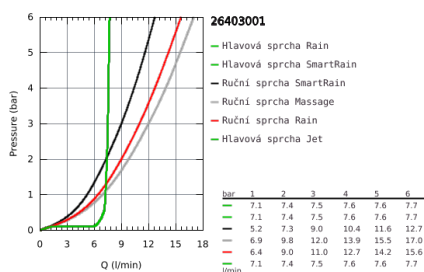

## 26 403 001 VITALIO JOY SYSTEM 260 SPRCHOVÝ SYSTÉM S TERMOSTATEM NA ZEĎ

### POPIS PRODUKTU

- Barva: chrom
- set obsahuje:
  - horizontální otočné sprchové rameno 450 mm
  - nástěnný termostat s aquadimmerem
  - umožňuje změnu mezi:
    - hlavová sprcha Vitalio Joy 260 (26 462)
  - 3 sprchové proudy:
    - Rain, SmartRain, Jet
  - s otočným kloubem
  - otočný úhel  $\pm 15^\circ$
  - ruční sprcha Vitalio Joy Massage (27 319 000)
  - 3 sprchové proudy:
    - Rain, SmartRain, Massage
  - výškově nastavitelná s kluzákem
  - sprchová hadice VitalioFlex Silver 1.750 mm,  $\frac{1}{2}'' \times \frac{1}{2}''$  (27 506 000)
  - GROHE EasyReach polička
  - GROHE Water Saving 9,5 l/min omezovač průtoku
  - kompaktní kartuše GROHE TurboStat s voskovaným termočlánkem
  - GROHE SafeStop bezpečnostní tlačítko na 38°C
  - Volitelný omezovač teploty GROHE SafeStop Plus na úrovni 43°C
  - GROHE DreamSpray perfektní vodní paprsky
  - GROHE Long-Life Shine chromový povrch
  - GROHE SprayDimmer - snadné přepínání mezi sprchovými proudy
  - GROHE SpeedClean - odstranění vodního kamene přetřením
  - Vnitřní WaterGuide pro delší životnost
  - TwistStop - zabraňuje zkroucení sprchové hadice
  - vhodné pro průtokové ohřivače od 18 kW
  - minimální průtok 7 l/min