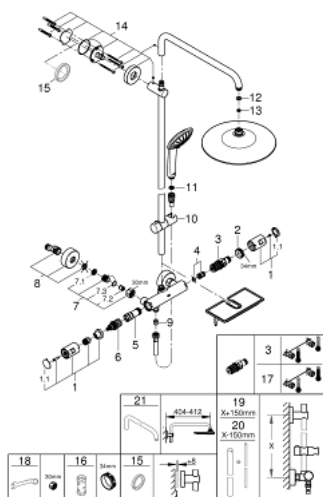

### NÁHRADNÍ DÍLY , října 2016 – Nyní

- 1: Hlava páky kompletní (Č. obj. 47728000)
  - 1.1: Krytka (Č. obj. 6458500M)
  - 2: Upevňovací kroužek (Č. obj. 47743000)
  - 3: Kompaktní kartuše termostatu DN 15 (Č. obj. 47439000)
  - 4: Tlumič (Č. obj. 47398000)
  - 5: Pouzdro (Č. obj. 47751000)
  - 6: Aquadimmer (Č. obj. 12433000)
  - 7: Zpětná klapka (Č. obj. 47189000)
  - 7.1: Sítko (Č. obj. 0726400M)
  - 7.2: Zpětná klapka (Č. obj. 08565000)
  - 7.3: O-Kroužek Ø17 x Ø2 (Č. obj. 0305500M)
  - 8: S-připojka (Č. obj. 12662000)
  - 9: Zpětná klapka (Č. obj. 08565000)
  - 10: Vodící prvek (Č. obj. 12140000)
  - 11: Sítko (Č. obj. 0700200M)
  - 12: Těsnění Ø18,5 x Ø12 x 2 (Č. obj. 0138900M)
  - 13: Sítko (Č. obj. 48007000)
  - 14: Držák sprchové tyče (Č. obj. 48279000)
  - 15: Vymezovací podložka (Č. obj. 27180000)\*
  - 16: Klíč (Č. obj. 19332000)\*
  - 17: GROHE TurboStat kartuše DN 15 (Č. obj. 47175000)\*
  - 18: Speciální klíč (Č. obj. 19377000)\*
  - 19: Náhradní tyč ke sprchovému systému (Č. obj. 48053000)\*
  - 20: Náhradní tyč ke sprchovému systému (Č. obj. 48054000)\*
  - 21: Sprchové rameno pro sprchové systémy (Č. obj. 14047000)\*
- \* Volitelné příslušenství