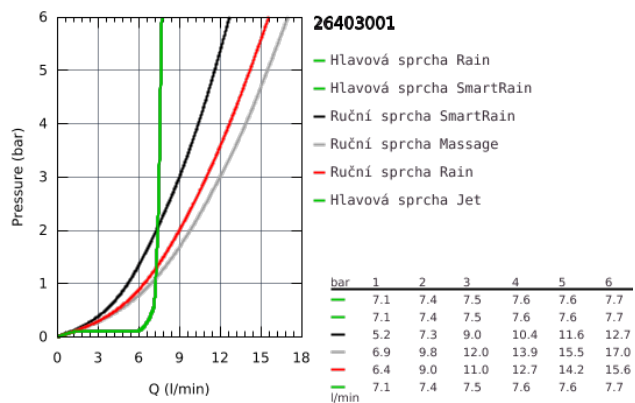

26 403 001 VITALIO JOY SYSTEM 260 SPRCHOVÝ SYSTÉM S TERMOSTATEM NA ZEĎ