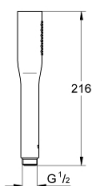

### POPIS PRODUKTU

- Barva: chrom
- normalní sprška
- GROHE Water Saving 9,5 l/min omezovač průtoku
- GROHE DreamSpray perfektní vodní paprsky
- GROHE Long-Life Shine chromový povrch
- GROHE SpeedClean - odstranění vodního kamene přetřením
- Vnitřní WaterGuide pro delší životnost
- Univerzální upevňovací systém: Vhodný ke všem standardním sprchovým hadicím
- vhodné pro průtokové ohřívače vody

## 27 458 000 VITALIO GET STICK RUČNÍ SPRCHA

**NÁHRADNÍ DÍLY** , listopadu 2009 – Nyní

1: Sítko (Č. obj. 0700200M)