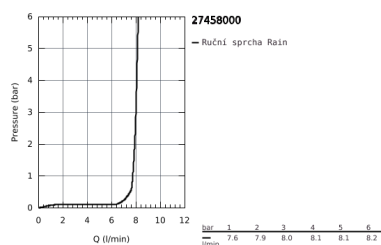

### POPIS PRODUKTU

- Barva: chrom
- normalní sprška
- GROHE Water Saving 9,5 l/min omezovač průtoku
- GROHE DreamSpray perfektní vodní paprsky
- GROHE Long-Life Shine chromový povrch
- GROHE SpeedClean - odstranění vodního kamene přetřením
- Vnitřní WaterGuide pro delší životnost
- Univerzální upevňovací systém: Vhodný ke všem standardním sprchovým hadicím
- vhodné pro průtokové ohřívače vody