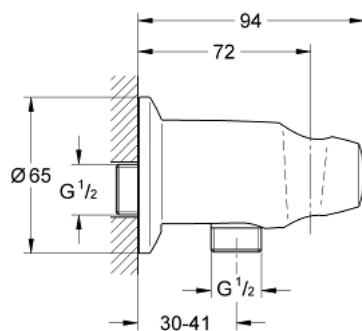

28 406 000 MOVARIO NÁSTĚNNÉ KOLÍNKO, DN 15

POPIS PRODUKTU

- s držákem sprchy
- zajištěno proti zpětnému toku
- GROHE StarLight chromový povrch

28 406 000 **MOVARIO NÁSTĚNNÉ KOLÍNKO, DN 15**

NÁHRADNÍ DÍLY

1: Zpětná klapka (Č. obj. 08565000)