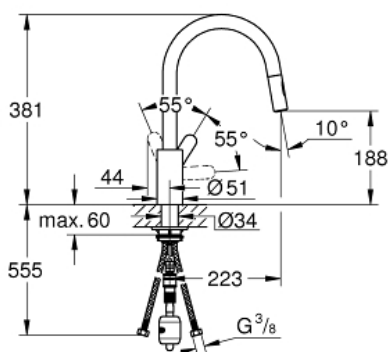

EUROSTYLE COSMOPOLITAN

Páková dřezová baterie, DN 15

Prod. č. 31482003

Pure Freude
an Wasser

GROHE

Popis produktu:

EUROSTYLE COSMOPOLITAN
Páková dřezová baterie, DN 15

Standardní specifikace:

vysoká výpusť

jednotvorová montáž

GROHE StarLight chromový povrch

keramická kartuše s technologií

GROHE SilkMove 35 mm

GROHE EasyDock

GROHE Zero vedení vody uvnitř - bez niklu a olova

vytahovací sprška Dualní

přepínání: perlátor/SpeedClean sprchový proud

variabilně nastavitelný omezovač průtoku

otočná výpusť

úhel otočení 360°

zajištěno proti zpětnému toku

flexi připojovací hadičky

rychlomontážní systém

Barva:

□ 31482003 chrom