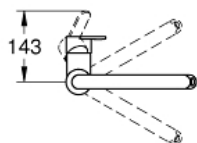

EUROSTYLE COSMOPOLITAN

Páková dřezová baterie, DN 15

Prod. č. 31482003

Pure Freude
an Wasser

GROHE

Popis produktu:

EUROSTYLE COSMOPOLITAN
Páková dřezová baterie, DN 15

Standardní specifikace:

vysoká výpusť

jednotvorová montáž

GROHE StarLight chromový povrch

keramická kartuše s technologií

GROHE SilkMove 35 mm

GROHE EasyDock

GROHE Zero vedení vody uvnitř - bez niklu a olova

vytahovací sprška Dualní

přepínání: perlátor/SpeedClean sprchový proud

variabilně nastavitelný omezovač průtoku

otočná výpusť

úhel otočení 360°

zajištěno proti zpětnému toku

flexi připojovací hadičky

rychlomontážní systém

Barva:

□ 31482003 chrom