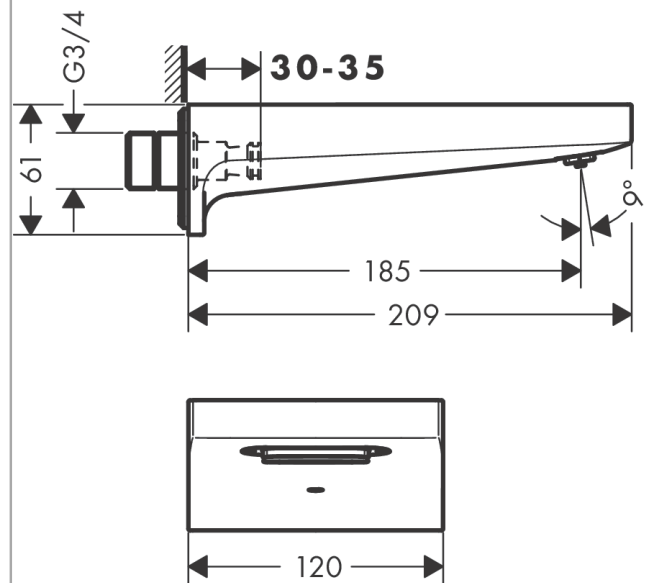

Metropol

Vanový výtok

Povrchové úpravy: **kartáčovaný černý chrom**

Číslo položky: **32543340**

Popis

Vlastnosti

- výtok 185 mm
- instalace na stěnu
- průtokové množství: 28 l/min
- druh proudu: přivalový proud
- součásti dodávky: vanový výtok, upevňovací materiál, montážní návod

Technologie

Obrázek výrobku

Kótovaný výkres

Průtokový diagram

Spotřební hodnoty byly v praxi měřeny na příslušných armaturách (termostat/baterie/podomítkový ventil).