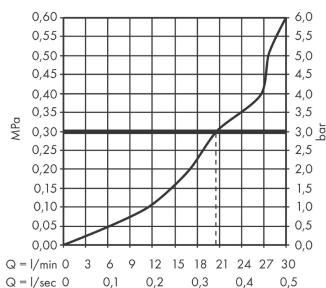

Metropol

Vanový výtok

Povrchové úpravy: **kartáčovaný černý chrom**

Číslo položky: **32543340**

Popis

Vlastnosti

- výtok 185 mm
- instalace na stěnu
- průtokové množství: 28 l/min
- druh proudu: přivalový proud
- součásti dodávky: vanový výtok, upevňovací materiál, montážní návod

Technologie

Obrázek výrobku

Kótovaný výkres

Průtokový diagram

Spotřební hodnoty byly v praxi měřeny na příslušných armaturách (termostat/baterie/podomítkový ventil).