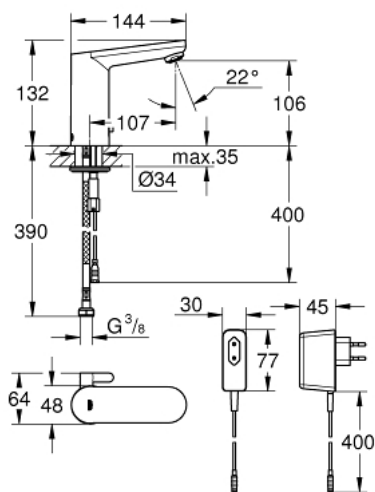

36 325 001 Infračervená elektronická umyvadlová baterie DN 15 se směšovacím zařízením a nastavitelným omezovačem teploty

https://www.grohe.cz/cs_cz/infra%C4%8Derven%C4%8Delektronicka-umyvadlova-baterie-dn-15-se-sm%C4%9B%C5%A1ov%C4%8Dacim-za%C5%99izenim-a-nastavitelnym-omezova%C4%8Dem-teploty-36325001.html

- s infračerveným senzorem pro potřeby monitoringu stavu, konfigurace a potřeby servisu
- s trafem 100-230 V AC, 50-60 Hz, 6 V DC
- **GROHE EcoJoy** perlátor 5,7 l/min
- flexi přípojovací hadičky
- jednosměrný ventil
- zachytávač nečistot
- integrovaný magnetický ventil
- GROHE QuickFix rychlomontážní systém
- 7 přednastavených programů:
- automatické proplachování
- tepelná desinfekce
- režim čištění
- další funkce a precizní nastavení prostřednictvím dálkového ovladače 36 407
- certifikace CE
- skupina armatur I, přezkoušeno dle DIN 4109
- zajištění armatur IP 59K
- doporučený minimální tlak vody 1,0 bar