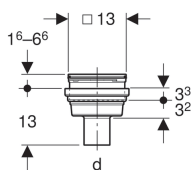

Geberit, podlahová vpust' Varino, svislá, d50

Vlastnosti

- Výškově nastavitelný s prodlužovacím kusem
- Necitlivý vůči mrazu při odmontovaném hřebenovém sítku
- Bez zápachové uzávěrky
- Odolné proti nárazům
- Odolný vůči chemikáliím
- Zatížitelnost třída K 3 (3 kN)

Technické údaje

Průtočná kapacita | 2.0 l/s

Obsah dodávky

- Vývod z PE-HD, \varnothing 50 mm
- Rošt z nerezové oceli
- Kryt pro hrubou montáž

Pol. č.	d, \varnothing	
388.033.00.1	50 mm	NEW

Příslušenství

- Rošt Geberit uzamykatelný, pro podlahové vpusti 13 x 13 cm a podlahové vpusti 13 x 13 cm
- Geberit prodlužovací kus pro podlahové vpusti 13 x 13 cm a podlahové vpusti 13 x 13 cm
- Příruba Geberit pro podlahové vpusti 13 x 13 cm a podlahové vpusti 13 x 13 cm
- Nástavec těsnicí příruby Geberit, pro podlahovou vpust 13 x 13 cm a podlahové vpusti 13 x 13 cm
- Vlasové sítko Geberit pro podlahové vpusti Varino 13 x 13 cm a podlahové vpusti 13 x 13 cm
- Protizápachová klapka Geberit pro podlahové vpusti 13 x 13 cm
- Norná trubka Geberit, výška vodního uzávěru 27 mm, pro podlahovou vpust Varino 13 x 13 cm
- Geberit příruba pro podlahové vpusti 13 x 13 cm, pochůzná