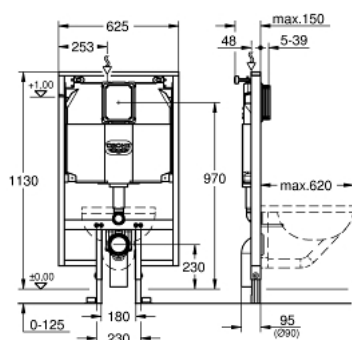

## 38 994 000 RAPID SL MODUL PRO WC S NÁDRŽKOU 80 MM, STAVEBNÍ VÝŠKA 1.13 M

### POPIS PRODUKTU

- šířka elementu 0.62 m
- pro malé, úzké koupelny
- pro předstěnovou montáž nebo montáž do lehké příčky
- ocelový rám, práškové lakování, samonosný
- pro obložení sádkartonem, kompletně předmontováno
- pevné objektové přípojky
- rychlé nastavení, uzamykatelné
- upevňovací materiál
- certifikováno TUV
- 2 úchyty pro WC
- upevnění keramiky
- rozteč šroubů 180/230 mm
- PP odpadní koleno Ø 90 mm
- hloubkově nastavitelné
- PP redukce Ø 90/110 mm
- přívodní a odpadní souprava
- 
- splachovací nádržka 80 mm, 6 - 9 l
- nastaveno z výroby na 3 l - 6 l
- pneumatický odtokový ventil nabízí 3 režimy chodu: 2-činné splachování, aneb o start/stop a nebo nepřerušitelné (pouze start)
- přípojka vody shora nebo zezadu
- skupina armatur I - nízká hlučnost
- izolováno od kondenzující vody
- přívod vody ½" a posuvné uložení připojení flexi hadice
- pro instalaci není třeba nářadí
- kontrolní hřídele včetně ochrany během fáze výstavby
- používat vertikálně
- včetně nástěnných držáků 38 558 00M pro montáž na stěnu