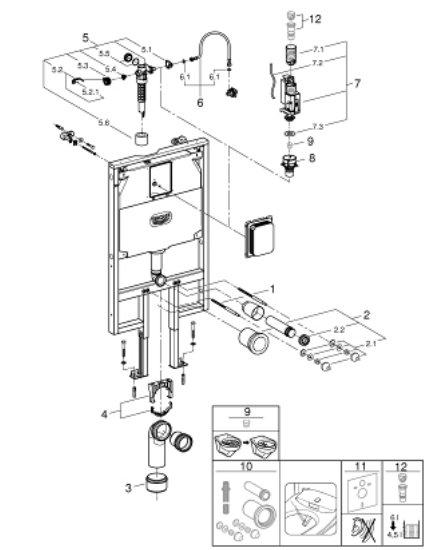

38 994 000 RAPID SL MODUL PRO WC S NÁDRŽKOU 80 MM, STAVEBNÍ VÝŠKA 1.13 M

NÁHRADNÍ DÍLY

- 1: Závitový kolík (Č. obj. 4276400M)
- 2: Přívodná a odvodná souprava pro WC (Č. obj. 37311K00)
- 2.1: Upevnění umyvadla (Č. obj. 43511SH0)
- 2.2: Spojovací díl (Č. obj. 37119000)
- 3: Redukční kus (Č. obj. 42242000)
- 4: Distanční trubka 76mm (Č. obj. 42766000)
- 5: Úchyt pro odpadní oblouk (Č. obj. 42243000)
- 6: Napouštěcí ventil DN 15 (Č. obj. 43991000)
- 6.1: Držák ventilu (Č. obj. 43995000)
- 6.2: Kompletní páka (Č. obj. 43734000)
- 6.2.1: Těsnění (Č. obj. 4377000M)
- 6.3: Ventilová hlavice (Č. obj. 43536000)
- 6.4: Membrána (Č. obj. 4375800M)
- 6.5: Šroubovací krytka (Č. obj. 43735000)
- 6.6: Ventilový plovák, 5 ks. (Č. obj. 4379100M)
- 7: Připojná hadička (Č. obj. 42233000)
- 7.1: O-kroužek (Č. obj. 0319100M)
- 8: Vršek (Č. obj. 42385000)
- 9: Vypouštěcí ventil Dual Flush AV1 (Č. obj. 42320000)
- 9.1: prodloužení pro přepadovou rouru (Č. obj. 42313000)
- 9.2: pneumatická hadička 1ks (Č. obj. 42319000)
- 9.3: Těsnění (Č. obj. 42310000)
- 10: sedlo ventilu pro GD2 (Č. obj. 42315000)
- 11: Tlumící set (Č. obj. 37131000)*
- 12: Omezovač splachování (Č. obj. 42300000)*
- 13: 4,5 l adaptér pro GD2 (Č. obj. 42333000)*
- 14: Retrofit souprava pro sprchové toalety Sensia Arena a IGS (Č. obj. 40899000)*

* Volitelné příslušenství