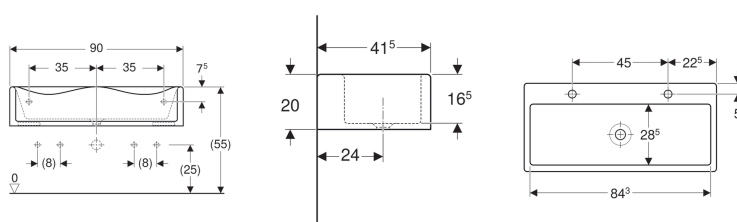

## Geberit Bambini hrací a mycí plocha, pro dvě umyvadlové armatury

Obrázek s příkladem

Pol. č.	Povrch/barva	Otvor pro baterii	Přepad	B	H	T
430200016	Alpská bílá	Vlevo a vpravo	Bez	90 cm	20 cm	41.5 cm