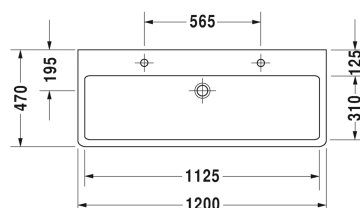

**Vero Umyvadlo broušené # 0454120026**

| &lt; 1200 mm &gt; |

| Umyvadlo broušené  | Rozměr        | Váha      | Objednáací číslo |
|--|---------------|-----------|------------------|
| s plochou pro armaturu, včetně upevnění, 1200 mm   |               |           |                  |
| <b>Barvy</b>   |               |           |                  |
| 00 Bílá  |               |           |                  |
| <b>Varianta</b>  |               |           |                  |
| ● __ ● s přetokem  | 1200 x 470 mm | 33,500 kg | 0454120026       |
| <b>Infobox</b>   |               |           |                  |
| K upevnění keramiky větší než 1000 mm je zapotřebí 2 upevňovacích setů pro umyvadlo obj.č. #6951000000, ve spojení se dvoupákovým mísičem doporučeno, Rozestup otvorů pro armaturu u # 045412, 235012 565 mm, # 045410, 235010 465 mm pro využití dvou jednootvorových armatur |               |           |                  |
| Sanitární keramika se speciálním povrchem WonderGliss zůstává čistá a dobře vypadající po dlouhou dobu. Pokud chcete objednat povrchovou úpravu WonderGliss vložte za objednáací číslo "1".  |               |           |                  |
| <b>Příslušenství keramika</b>  |               |           |                  |
| Push-open Ventil pro umyvadla s přepadem   |               | 0,400 kg  | 005052           |
| <b>Příslušenství</b>   |               |           |                  |
| Designový sifon  |               | 1,500 kg  | 005036           |
| <b>Vhodné produkty</b>   |               |           |                  |
| Deska pro umyvadlovou mísu a umyvadlo na zabudování 1 deska s jedním výřezem, min. šířka viz pokyny pro objednání, šířka max. 2000 mm, za každých započatých 100 mm, základní cena do 800 mm, 480 mm   | 480 mm        |           | LC094C           |