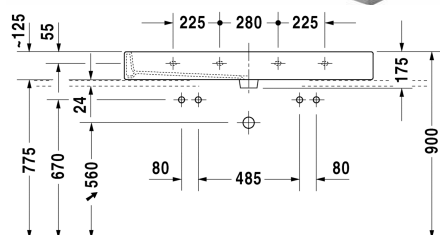

Vero Umyvadlo broušené # 0454120026

| < 1200 mm > |

Umyvadlo broušené	Rozměr	Váha	Objednáací číslo
s plochou pro armaturu, včetně upevnění, 1200 mm			
Barvy			
00 Bílá			
Varianta			
● __ ● s přetokem	1200 x 470 mm	33,500 kg	0454120026
Infobox			
K upevnění keramiky větší než 1000 mm je zapotřebí 2 upevňovacích setů pro umyvadlo obj.č. #6951000000, ve spojení se dvoupákovým mísičem doporučeno, Rozestup otvorů pro armaturu u # 045412, 235012 565 mm, # 045410, 235010 465 mm pro využití dvou jednootvorových armatur			
Sanitární keramika se speciálním povrchem WonderGliss zůstává čistá a dobře vypadající po dlouhou dobu. Pokud chcete objednat povrchovou úpravu WonderGliss vložte za objednáací číslo "1".			
Příslušenství keramika			
Push-open Ventil pro umyvadla s přepadem		0,400 kg	005052
Příslušenství			
Designový sifon		1,500 kg	005036
Vhodné produkty			
Deska pro umyvadlovou mísu a umyvadlo na zabudování 1 deska s jedním výřezem, min. šířka viz pokyny pro objednání, šířka max. 2000 mm, za každých započatých 100 mm, základní cena do 800 mm, 480 mm	480 mm		LC094C