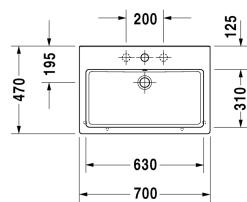

Vero Umyvadlo broušené # 0454700025 / 0454700027 / 0454700028

| < 700 mm > |

Umyvadlo broušené	Rozměr	Váha	Objednáací číslo
s plochou pro armaturu, včetně upevnění, 700 mm			
Barvy			
00 Bílá			
Varianta			
●●● s přetokem	700 x 470 mm	20,900 kg	0454700025
● s přetokem	700 x 470 mm	20,900 kg	0454700027
☒ s přetokem	700 x 470 mm	20,900 kg	0454700028
Sanitární keramika se speciálním povrchem WonderGliss zůstává čistá a dobře vypadající po dlouhou dobu. Pokud chcete objednat povrchovou úpravu WonderGliss vložte za objednáací číslo "1".			
Příslušenství keramika			
Push-open Ventil pro umyvadla s přepadem		0,400 kg	005052
Příslušenství			
Designový sifon		1,500 kg	005036
Vhodné produkty			
Skříňka pod umyvadlo pod desku Compact 2 zásuvky, vnitřní zásuvka včetně výřezu pro sifon a krytu, 800 x 478 mm	800 x 478 mm		H25507
Skříňka pod umyvadlo pod desku Compact 2 zásuvky, vnitřní zásuvka včetně výřezu pro sifon a krytu, 800 x 480 mm	800 x 480 mm		KT5207
Skříňka pod umyvadlo pod desku Compact 2 zásuvky, vnitřní zásuvka včetně výřezu pro sifon a krytu, 800 x 448 mm	800 x 448 mm		VE5607