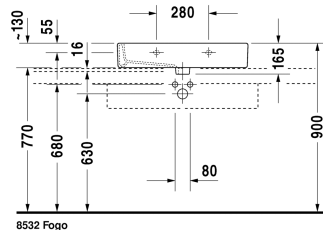

Vero Umyvadlo broušené # 0454700025 / 0454700027 / 0454700028

| < 700 mm > |

Umyvadlo broušené	Rozměr	Váha	Objednáací číslo
s plochou pro armaturu, včetně upevnění, 700 mm			
Barvy			
00 Bílá			
Varianta			
●●● s přetokem	700 x 470 mm	20,900 kg	0454700025
● s přetokem	700 x 470 mm	20,900 kg	0454700027
☒ s přetokem	700 x 470 mm	20,900 kg	0454700028
Sanitární keramika se speciálním povrchem WonderGliss zůstává čistá a dobře vypadající po dlouhou dobu. Pokud chcete objednat povrchovou úpravu WonderGliss vložte za objednáací číslo "1".			
Příslušenství keramika			
Push-open Ventil pro umyvadla s přepadem		0,400 kg	005052
Příslušenství			
Designový sifon		1,500 kg	005036
Vhodné produkty			
Skříňka pod umyvadlo pod desku Compact 2 zásuvky, vnitřní zásuvka včetně výřezu pro sifon a krytu, 800 x 478 mm	800 x 478 mm		H25507
Skříňka pod umyvadlo pod desku Compact 2 zásuvky, vnitřní zásuvka včetně výřezu pro sifon a krytu, 800 x 480 mm	800 x 480 mm		KT5207
Skříňka pod umyvadlo pod desku Compact 2 zásuvky, vnitřní zásuvka včetně výřezu pro sifon a krytu, 800 x 448 mm	800 x 448 mm		VE5607