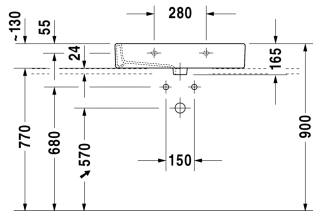

Vero Umyvadlo broušené # 0454700025 / 0454700027 / 0454700028

| < 700 mm > |

Umyvadlo broušené	Rozměr	Váha	Objednáací číslo
s plochou pro armaturu, včetně upevnění, 700 mm			
Barvy			
00 Bílá			
Varianta			
●●● s přetokem	700 x 470 mm	20,900 kg	0454700025
● s přetokem	700 x 470 mm	20,900 kg	0454700027
☒ s přetokem	700 x 470 mm	20,900 kg	0454700028
Sanitární keramika se speciálním povrchem WonderGliss zůstává čistá a dobře vypadající po dlouhou dobu. Pokud chcete objednat povrchovou úpravu WonderGliss vložte za objednáací číslo "1".			
Příslušenství keramika			
Push-open Ventil pro umyvadla s přepadem		0,400 kg	005052
Příslušenství			
Designový sifon		1,500 kg	005036
Vhodné produkty			
Skříňka pod umyvadlo pod desku Compact 2 zásuvky, vnitřní zásuvka včetně výřezu pro sifon a krytu, 800 x 478 mm	800 x 478 mm		H25507
Skříňka pod umyvadlo pod desku Compact 2 zásuvky, vnitřní zásuvka včetně výřezu pro sifon a krytu, 800 x 480 mm	800 x 480 mm		KT5207
Skříňka pod umyvadlo pod desku Compact 2 zásuvky, vnitřní zásuvka včetně výřezu pro sifon a krytu, 800 x 448 mm	800 x 448 mm		VE5607