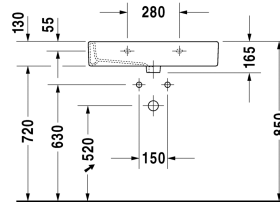

Vero Umyvadlo broušené # 0454700025 / 0454700027 / 0454700028

| < 700 mm > |

Umyvadlo broušené	Rozměr	Váha	Objednáací číslo
s plochou pro armaturu, včetně upevnění, 700 mm			
Barvy			
00 Bílá			
Varianta			
●●● s přetokem	700 x 470 mm	20,900 kg	0454700025
● s přetokem	700 x 470 mm	20,900 kg	0454700027
☒ s přetokem	700 x 470 mm	20,900 kg	0454700028
Sanitární keramika se speciálním povrchem WonderGliss zůstává čistá a dobře vypadající po dlouhou dobu. Pokud chcete objednat povrchovou úpravu WonderGliss vložte za objednáací číslo "1".			
Příslušenství keramika			
Push-open Ventil pro umyvadla s přepadem		0,400 kg	005052
Příslušenství			
Designový sifon		1,500 kg	005036
Vhodné produkty			
Skříňka pod umyvadlo pod desku Compact 2 zásuvky, vnitřní zásuvka včetně výřezu pro sifon a krytu, 800 x 478 mm	800 x 478 mm		H25507
Skříňka pod umyvadlo pod desku Compact 2 zásuvky, vnitřní zásuvka včetně výřezu pro sifon a krytu, 800 x 480 mm	800 x 480 mm		KT5207
Skříňka pod umyvadlo pod desku Compact 2 zásuvky, vnitřní zásuvka včetně výřezu pro sifon a krytu, 800 x 448 mm	800 x 448 mm		VE5607