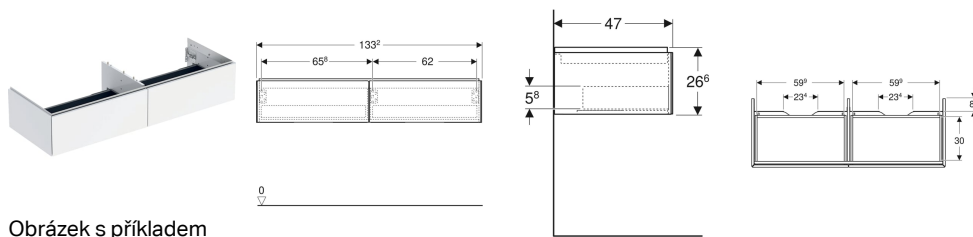

Skříňka pod umyvadlo Geberit ONE, se dvěma zásuvkami

Obrázek s příkladem

Vlastnosti

- Certifikace FSC™ C134279
- Závěsná
- Plně využitelný úložný prostor v horní zásuvce
- Se dvěma zásuvkami
- Otevírání pomocí mechanismu push-to-open
- Zásuvka s tichým dovíráním

- Ochrana proti vlhkosti
- Dodáváno smontované

Technické údaje

Materiál	Vysoce komprimovaná třívrstvá dřevotřísková deska
Maximum drawer load	30 kg

Obsah dodávky

- Skříňka pod umyvadlo
- Upevňovací materiál

Poř. č.	Barva / povrch	B	Šířka umyvadla	H	T	
505.076.00.1	Bílá / Lakované s vysokým leskem	133.2 cm	135 cm	26.6 cm	47 cm	Nové
505.076.00.2 *	Bílá / Lak matný	133.2 cm	135 cm	26.6 cm	47 cm	Nové
505.076.00.3	Láva / Lak matný	133.2 cm	135 cm	26.6 cm	47 cm	Nové
505.076.00.4 *	Písková šedá / Lakované s vysokým leskem	133.2 cm	135 cm	26.6 cm	47 cm	Nové
505.076.00.5	Dub / Melamin struktura dřeva	133.2 cm	135 cm	26.6 cm	47 cm	Nové
505.076.00.6 *	Ořech hickory / Melamin struktura dřeva	133.2 cm	135 cm	26.6 cm	47 cm	Nové
505.076.00.7 *	Šedo-běžová / Lak matný	133.2 cm	135 cm	26.6 cm	47 cm	Nové
505.076.00.8 *	Černá / Lak matný	133.2 cm	135 cm	26.6 cm	47 cm	Nové