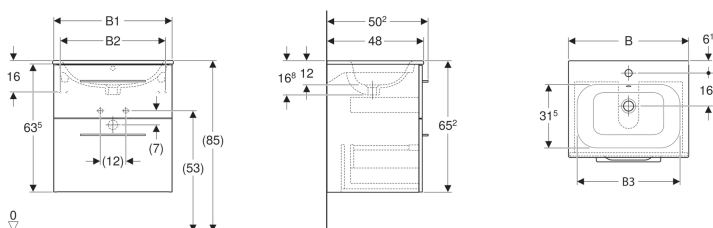

## Nábytkový set umyvadla Geberit Selnova Square s úzkým okrajem a skříňkou, dvě zásuvky

Obrázek s příkladem

### Obsah dodávky

- Skříňka pro nábytkové umyvadlo
- Madlo
- Upevňovací materiál

Pol. č.	Barva / povrch	Otvor pro baterii	Přepad	B	B1	B2	B3	H	T	
501.232.00.1	Bílá / Lakované s vysokým leskem	Uprostřed	Viditelně	55 cm	53.8 cm	47 cm	49 cm	65.2 cm	50.2 cm	datasheet:indicator-new
501.234.00.1	Ořech hickory / Melamin struktura dřeva	Uprostřed	Viditelně	55 cm	53.8 cm	47 cm	49 cm	65.2 cm	50.2 cm	datasheet:indicator-new
501.233.00.1	Láva / Lak matný	Uprostřed	Viditelně	55 cm	53.8 cm	47 cm	49 cm	65.2 cm	50.2 cm	datasheet:indicator-new
501.235.00.1	Ořech hickory světlý / Melamin struktura dřeva	Uprostřed	Viditelně	55 cm	53.8 cm	47 cm	49 cm	65.2 cm	50.2 cm	datasheet:indicator-new
501.236.00.1	Bílá / Lakované s vysokým leskem	Uprostřed	Viditelně	60 cm	58.8 cm	52 cm	54 cm	65.2 cm	50.2 cm	datasheet:indicator-new
501.238.00.1	Ořech hickory / Melamin struktura dřeva	Uprostřed	Viditelně	60 cm	58.8 cm	52 cm	54 cm	65.2 cm	50.2 cm	datasheet:indicator-new
501.237.00.1	Láva / Lak matný	Uprostřed	Viditelně	60 cm	58.8 cm	52 cm	54 cm	65.2 cm	50.2 cm	datasheet:indicator-new
501.239.00.1	Ořech hickory světlý / Melamin struktura dřeva	Uprostřed	Viditelně	60 cm	58.8 cm	52 cm	54 cm	65.2 cm	50.2 cm	datasheet:indicator-new
501.240.00.1	Bílá / Lakované s vysokým leskem	Uprostřed	Viditelně	80 cm	78.8 cm	72 cm	74 cm	65.2 cm	50.2 cm	datasheet:indicator-new