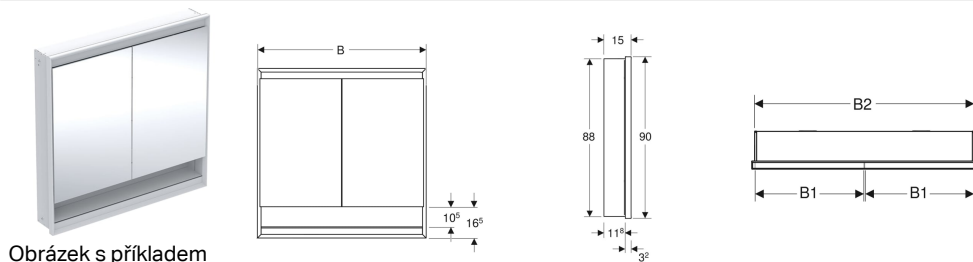

## Zrcadlová skříňka Geberit ONE s nikou a ComfortLight, dvě dvířka, montáž pod omítku, výška 90 cm

### Vlastnosti

- Se světlem ComfortLight
- Osvětlení LED
- Nepřímé osvětlení
- Vnitřní osvětlení
- Světelná nálada plynule nastavitelná od orientačního světla po denní světlo
- Možnost spouštění funkcí pomocí dotykového senzoru
- Ovládání kompatibilní s DALI
- Kompatibilní s aplikací Geberit Home
- Dvoje dvířka
- Dvířka s oboustranným zrcadlem
- Se dvěma elektrickými zásuvkami
- Zásuvky namontované na vnitřní straně vlevo nahoře a vpravo nahoře
- Výškově nastavitelné skleněné poličky

### Nutno objednat zvlášť

- Montážní box pro zrcadlovou skříňku Geberit ONE, výška 90 cm

Pol. č.	Barva / povrch	B	B1	B2	H	H1	H2	T	T1	T2	Příkon	Typ zástrčky	Zásuvka	Světelný tok (max / na hoře / dole)
505.822.00.1	Hliník eloxovaný	75 cm	36 cm	73 cm	90 cm	88 cm	10.5 cm	15 cm	11.8 cm	3.2 cm	75 W	CEE 7/16	CEE 7/3 (Schuko)	4165 / 3248 / 917 lm
505.823.00.1	Hliník eloxovaný	90 cm	43.5 cm	88 cm	90 cm	88 cm	10.5 cm	15 cm	11.8 cm	3.2 cm	90 W	CEE 7/16	CEE 7/3 (Schuko)	5058 / 3944 / 1114 lm
505.824.00.1	Hliník eloxovaný	105 cm	51 cm	103 cm	90 cm	88 cm	10.5 cm	15 cm	11.8 cm	3.2 cm	105 W	CEE 7/16	CEE 7/3 (Schuko)	5950 / 4640 / 1310 lm
505.825.00.1	Hliník eloxovaný	120 cm	58.5 cm	118 cm	90 cm	88 cm	10.5 cm	15 cm	11.8 cm	3.2 cm	120 W	CEE 7/16	CEE 7/3 (Schuko)	6843 / 5336 / 1507 lm
505.822.00.2	Bílá / Hliník s práškovou barvou	75 cm	36 cm	73 cm	90 cm	88 cm	10.5 cm	15 cm	11.8 cm	3.2 cm	75 W	CEE 7/16	CEE 7/3 (Schuko)	4165 / 3248 / 917 lm
505.823.00.2	Bílá / Hliník s práškovou barvou	90 cm	43.5 cm	88 cm	90 cm	88 cm	10.5 cm	15 cm	11.8 cm	3.2 cm	90 W	CEE 7/16	CEE 7/3 (Schuko)	5058 / 3944 / 1114 lm