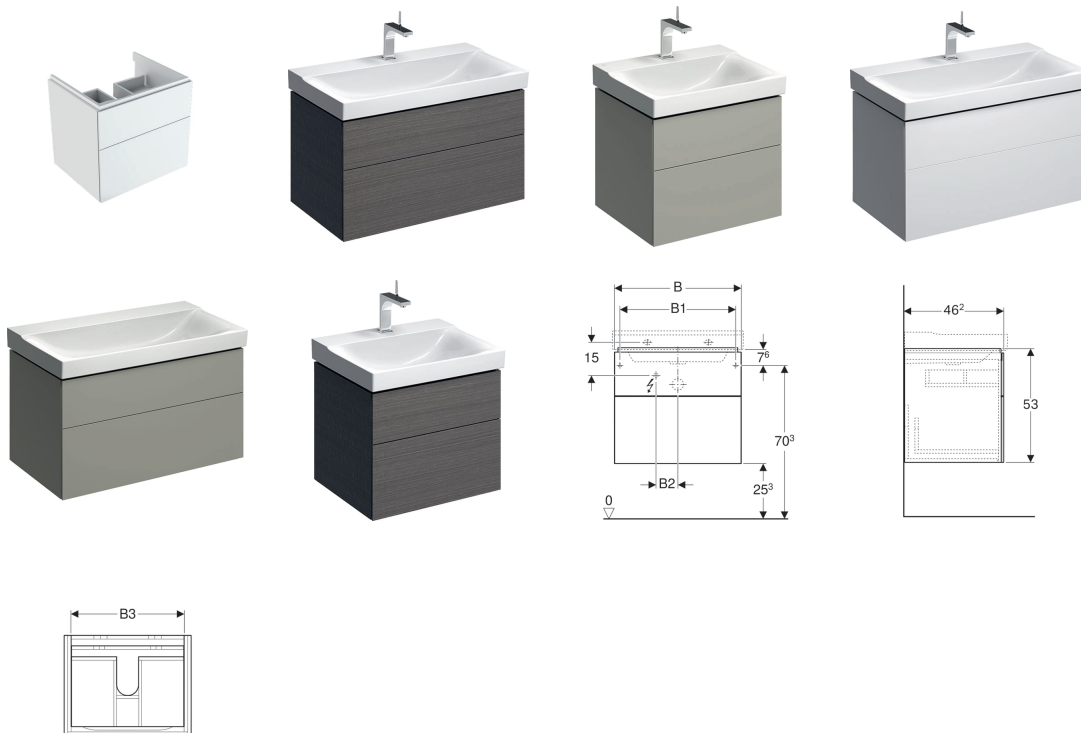

## Skříňka Geberit Xeno<sup>2</sup> pod umyvadlo, se dvěma zásuvkami

### Vlastnosti

- Závěsná
- Se dvěma zásuvkami
- Otvírání mechanismem push-to-open
- Zásuvka s protiskluzovou podložkou
- Zásuvka s LED osvětlením
- Ochrana proti vlhkosti
- Dodáváno smontované

### Obsah dodávky

- Upevňovací materiál

Pol. č.	Povrch/barva	B	B1	B2	B3	Šířka umyvadla	H	T	Příkon	Světelný tok	
500.506.01.1	Lakované s vysokým leskem / Bílá	58 cm	53 cm	10 cm	51.6 cm	60 cm	53 cm	46.2 cm	2.25 W	270 lm	NEW
500.506.43.1	Melamin struktura dřeva / Šedá scultura	58 cm	53 cm	10 cm	51.6 cm	60 cm	53 cm	46.2 cm	2.25 W	270 lm	NEW
500.509.01.1	Lakované s vysokým leskem / Bílá	88 cm	83 cm	23 cm	81.6 cm	90 cm	53 cm	46.2 cm	3.75 W	450 lm	NEW

Pol. č.	Povrch/barva	B	B1	B2	B3	Šířka umyvadla	H	T	Příkon	Světelný tok	
500.509.43.1	Melamin struktura dřeva / Šedá scultura	88 cm	83 cm	23 cm	81.6 cm	90 cm	53 cm	46.2 cm	3.75 W	450 lm	NEW
500.506.00.1	Lak matný / Greige	58 cm	53 cm	10 cm	51.6 cm	60 cm	53 cm	46.2 cm	2.25 W	270 lm	NEW
500.509.00.1	Lak matný / Greige	88 cm	83 cm	23 cm	81.6 cm	90 cm	53 cm	46.2 cm	3.75 W	450 lm	NEW