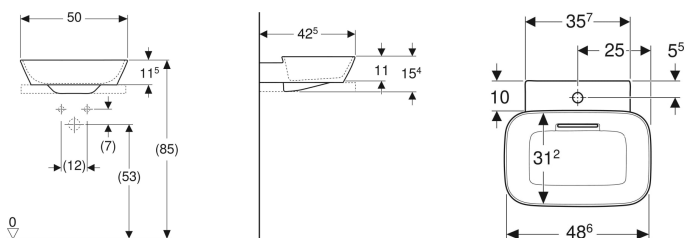

## Umyvadlo na desku Geberit ONE, tvar misky, vývod vodorovný

Obrázek s příkladem

### Účel použití

- Pro montáž na desku

### Vlastnosti

- Vývod vodorovný
- Funkce skrytého přepadu

- Ovládání pomocí táhla
- S integrovaným sítkem na vlasy
- Hygienický díky optimálnímu proudění
- Broušená spodní a zadní strana

### Obsah dodávky

- Umyvadlo
- Kryt odtoku s hřebenovou vložkou, magnetické upevnění
- Geberit ONE umyvadlová odpadní souprava, prostorově úsporná
- Upevňovací materiál

Pol. č.	Barva / povrch	Otvor pro baterii	Přepad	B	B2	H	T	T2	
505.050.00.1	Umyvadlo: bílá / KeraTect Kryt: bílý lesklý	Bez	Bez	50 cm	48.6 cm	15.4 cm	42.5 cm	31.2 cm	Nové
505.051.00.1	Umyvadlo: bílá / KeraTect Kryt: bílý lesklý	Uprostřed	Bez	50 cm	48.6 cm	15.4 cm	42.5 cm	31.2 cm	Nové
505.052.00.1	Umyvadlo: bílá matná Kryt: bílý lesklý	Bez	Bez	50 cm	48.6 cm	15.4 cm	42.5 cm	31.2 cm	Nové
505.053.00.1	Umyvadlo: bílá matná Kryt: bílý lesklý	Uprostřed	Bez	50 cm	48.6 cm	15.4 cm	42.5 cm	31.2 cm	Nové