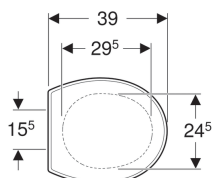

Geberit Bambini WC sedátko pro děti

Účel použití

- Pro dětská WC

Technické údaje

Materiál

Duroplast

Pol. č.	Povrch/barva	Materiál závěsu	
573334000	Bílá	Nerezová ocel	NEW
573337000	Rubínová	Nerezová ocel	NEW