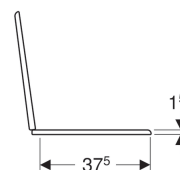

Geberit Bambini WC sedátko pro děti

Účel použití

- Pro dětská WC

Technické údaje

Materiál

Duroplast

Pol. č.	Povrch/barva	Materiál závěsu	
573334000	Bílá	Nerezová ocel	NEW
573337000	Rubínová	Nerezová ocel	NEW