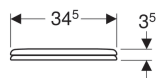

Geberit Bambini WC sedátko pro děti

Účel použití

- Pro dětská WC

Technické údaje

Materiál

Duroplast

Pol. č.	Povrch/barva	Materiál závěsu	
573334000	Bílá	Nerezová ocel	NEW
573337000	Rubínová	Nerezová ocel	NEW