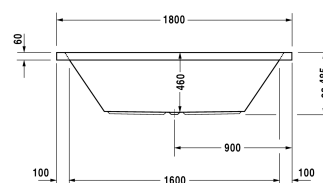

Starck vany & vaničky Vana # 70005200000000

| < 1800 mm > |

Vana	Rozměr	Váha	Objednací číslo
obdélník, verze na zabudování nebo pro vanový panel, s vytvarovaným sklonem pro záda na obou stranách vany, s přetokem , sanitární akrylát , Objem 252 l , water level 365 mm			
Barvy			
00 Bílá			
Varianta			
Vana	1800 x 900 mm	42,500 kg	70005200000000
Vhodné nastavení			
Úchyt vanový chrom			792804
Vhodné vanové panely			
Vanový panel do niky, pro # 7X0050 (1800 x 900 mm), pro # 7X0052 (1800 x 900 mm), pro # 7X0338 (1800 x 800 mm), pro # 7X0339 (1800 x 900 mm)	1790 mm		ST8939
Vanový panel předstěnová verze, pro # 7X0050 (1800 x 900 mm), pro # 7X0052 (1800 x 900 mm), pro # 7X0339 (1800 x 900 mm)	1780 x 890 mm		ST8926
Vanový panel do pravého rohu , pro # 7X0050 (1800 x 900 mm), pro # 7X0052 (1800 x 900 mm), pro # 7X0339 (1800 x 900 mm)	1790 x 890 mm		ST8919
Vanový panel do levého rohu , pro # 7X0050 (1800 x 900 mm), pro # 7X0052 (1800 x 900 mm), pro # 7X0339 (1800 x 900 mm)	1790 x 890 mm		ST8912
Vhodné produkty			
Kotva vany pro upevnění a podpěru van a sprchovacích vaniček ke stěně, 3 kusy,			790103

Starck vany & vaničky Vana # 700052000000000

|< 1800 mm >|

Těsnění k vaně pro zvukovou izolaci, délka: 3300 mm, Šířka: 70 mm,	790126
Nohy pro vany a sprchové vaničky z akrylátu, s boční délkou > 1000 mm, výškově nastavitelné od 140 - 220 mm s protihlukovou sadou pro vaničky, 2 kusy,	790100
Nosič vany pro # 700052,	792400
Protihluková sada pro vany z akrylátu ****, Obsah: Zvuková izolace-kotva vany, živicové rohože, stěnový profil # 790126,	791368
Odpadní a přetoková armatura Quadroval chrom, pro vany s centrálním odtokem, průměr odpadu 52 mm, délka bovdenu 850 mm,	792206
Odpadní a přetoková armatura Quadroval s přítokem, chrom, *, pro vany s centrálním odtokem, průměr odpadu 52 mm, délka bovdenu 850 mm,	792207

Na všech výkresech jsou uvedeny všechny potřebné rozměry (mm), které podléhají běžným tolerancím. Přesné rozměry lze zjistit pouze přímo na výrobku.