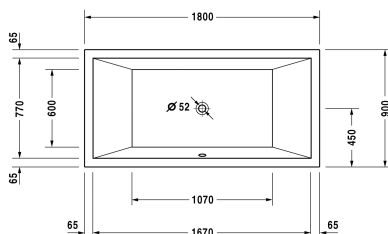

Starck vany & vaničky Vana # 70005200000000

| < 1800 mm > |

Vana	Rozměr	Váha	Objednací číslo
obdélník, verze na zabudování nebo pro vanový panel, s vytvarovaným sklonem pro záda na obou stranách vany, s přetokem , sanitární akrylát , Objem 252 l , water level 365 mm			
Barvy			
00 Bílá			
Varianta			
Vana	1800 x 900 mm	42,500 kg	70005200000000
Vhodné nastavení			
Úchyt vanový chrom			792804
Vhodné vanové panely			
Vanový panel do niky, pro # 7X0050 (1800 x 900 mm), pro # 7X0052 (1800 x 900 mm), pro # 7X0338 (1800 x 800 mm), pro # 7X0339 (1800 x 900 mm)	1790 mm		ST8939
Vanový panel předstěnová verze, pro # 7X0050 (1800 x 900 mm), pro # 7X0052 (1800 x 900 mm), pro # 7X0339 (1800 x 900 mm)	1780 x 890 mm		ST8926
Vanový panel do pravého rohu , pro # 7X0050 (1800 x 900 mm), pro # 7X0052 (1800 x 900 mm), pro # 7X0339 (1800 x 900 mm)	1790 x 890 mm		ST8919
Vanový panel do levého rohu , pro # 7X0050 (1800 x 900 mm), pro # 7X0052 (1800 x 900 mm), pro # 7X0339 (1800 x 900 mm)	1790 x 890 mm		ST8912
Vhodné produkty			
Kotva vany pro upevnění a podpěru van a sprchovacích vaniček ke stěně, 3 kusy,			790103

Starck vany & vaničky Vana # 700052000000000

|< 1800 mm >|

Těsnění k vaně pro zvukovou izolaci, délka: 3300 mm, Šířka: 70 mm,	790126
Nohy pro vany a sprchové vaničky z akrylátu, s boční délkou > 1000 mm, výškově nastavitelné od 140 - 220 mm s protihlukovou sadou pro vaničky, 2 kusy,	790100
Nosič vany pro # 700052,	792400
Protihluková sada pro vany z akrylátu ****, Obsah: Zvuková izolace-kotva vany, živicové rohože, stěnový profil # 790126,	791368
Odpadní a přetoková armatura Quadroval chrom, pro vany s centrálním odtokem, průměr odpadu 52 mm, délka bovdenu 850 mm,	792206
Odpadní a přetoková armatura Quadroval s přítokem, chrom, *, pro vany s centrálním odtokem, průměr odpadu 52 mm, délka bovdenu 850 mm,	792207

Na všech výkresech jsou uvedeny všechny potřebné rozměry (mm), které podléhají běžným tolerancím. Přesné rozměry lze zjistit pouze přímo na výrobku.