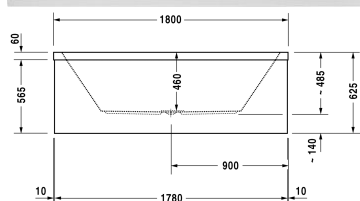

Starck vany & vaničky Vana # 70005200000000

| < 1800 mm > |

Vana	Rozměr	Váha	Objednací číslo
obdélník, verze na zabudování nebo pro vanový panel, s vytvarovaným sklonem pro záda na obou stranách vany, s přetokem , sanitární akrylát , Objem 252 l , water level 365 mm			
Barvy			
00 Bílá			
Varianta			
Vana	1800 x 900 mm	42,500 kg	70005200000000
Vhodné nastavení			
Úchyt vanový chrom			792804
Vhodné vanové panely			
Vanový panel do niky, pro # 7X0050 (1800 x 900 mm), pro # 7X0052 (1800 x 900 mm), pro # 7X0338 (1800 x 800 mm), pro # 7X0339 (1800 x 900 mm)	1790 mm		ST8939
Vanový panel předstěnová verze, pro # 7X0050 (1800 x 900 mm), pro # 7X0052 (1800 x 900 mm), pro # 7X0339 (1800 x 900 mm)	1780 x 890 mm		ST8926
Vanový panel do pravého rohu , pro # 7X0050 (1800 x 900 mm), pro # 7X0052 (1800 x 900 mm), pro # 7X0339 (1800 x 900 mm)	1790 x 890 mm		ST8919
Vanový panel do levého rohu , pro # 7X0050 (1800 x 900 mm), pro # 7X0052 (1800 x 900 mm), pro # 7X0339 (1800 x 900 mm)	1790 x 890 mm		ST8912
Vhodné produkty			
Kotva vany pro upevnění a podpěru van a sprchovacích vaniček ke stěně, 3 kusy,			790103

Starck vany & vaničky Vana # 700052000000000

|< 1800 mm >|

Těsnění k vaně pro zvukovou izolaci, délka: 3300 mm, Šířka: 70 mm,	790126
Nohy pro vany a sprchové vaničky z akrylátu, s boční délkou > 1000 mm, výškově nastavitelné od 140 - 220 mm s protihlukovou sadou pro vaničky, 2 kusy,	790100
Nosič vany pro # 700052,	792400
Protihluková sada pro vany z akrylátu ****, Obsah: Zvuková izolace-kotva vany, živicové rohože, stěnový profil # 790126,	791368
Odpadní a přetoková armatura Quadroval chrom, pro vany s centrálním odtokem, průměr odpadu 52 mm, délka bovdenu 850 mm,	792206
Odpadní a přetoková armatura Quadroval s přítokem, chrom, *, pro vany s centrálním odtokem, průměr odpadu 52 mm, délka bovdenu 850 mm,	792207

Na všech výkresech jsou uvedeny všechny potřebné rozměry (mm), které podléhají běžným tolerancím. Přesné rozměry lze zjistit pouze přímo na výrobku.