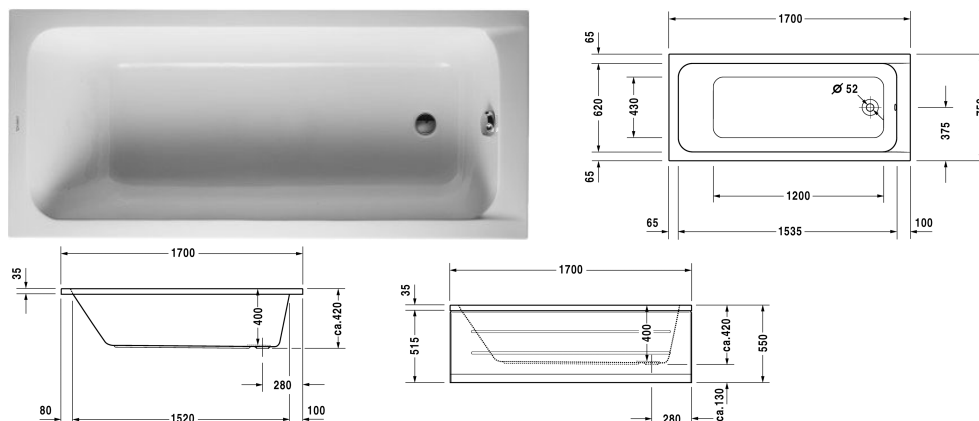

D-Code Vana # 700100000000000

| < 1700 mm > |

Vana	Rozměr	Váha	Objednací číslo
obdélník, s vytvarovaným sklonem pro záda na jedné straně vany, odtok v prostoru nohou, sanitární akrylát, Filling capacity 120 l			
Barvy			
00 Bílá			
Varianta			
verze na zabudování, Vana	1700 x 750 mm	20,000 kg	700100000000000
Vhodné nastavení			
Úchyt vanový chrom			792804
Vhodné produkty			
Nosič vany pro # 700100,			790474
Panel na straně vpravo, pro D-Code vany, *, 750 mm,			701032
Panel vpředu, pro D-Code vany, *, 1700 mm,			701027
Panel na straně vlevo, pro D-Code vany, *, 750 mm,			701036
Kotva vany k upevnění a podpoře D-Code van a vaniček na zeď, 3 kusy,			790125
Odpadní a přetoková armatura chrom, pro D-Code vany s bočním odtokem, průměr odpadu 52 mm, délka bovdenu 530 mm,			790225
Těsnění k vaně pro D-Code, pro zvukovou izolaci, délka: 3300 mm,			790126
Nohy pro D-Code vany a vaničky, s boční délkou > 1000 mm, výškově nastavitelné od 115 - 180 mm, výškově nastavitelné od 135 - 165 mm se setem pro zvukovou izolaci pro sprchové vaničky, 2 kusy,			790127

D-Code Vana # 700100000000000

|< 1700 mm >|

Kryt na vanu, 2 ks 750 x 425 mm, vhodný pro Darling New # 700242, 700243 Daro # 700027, D-Code # 700099, 700100, DuraStyle # 700231, Happy D.2 # 700312, 700313, Vero # 700133, 700134, Vero Air # 700412,	791824
Kryt na vanu, 2 ks, s výřezem pro sprchovou hadici 750 x 425 mm, vhodný pro Darling New # 700242, 700243, Daro # 700027, D-Code # 700099, 700100, DuraStyle # 700231, Happy D.2 # 700312, 700313, Vero Air # 700412,	791825
Protihluková sada pro vany z akrylátu ****, Obsah: Zvuková izolace-kotva vany, živičné rohože, stěnový profil,	791368

Na všech výkresech jsou uvedeny všechny potřebné rozměry (mm), které podléhají běžným tolerancím. Přesné rozměry lze zjistit pouze přímo na výrobku.