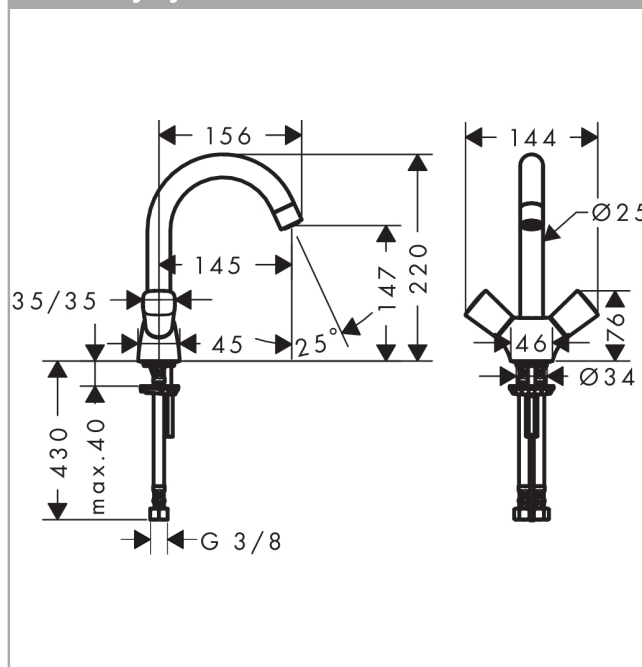

Kótovaný výkres