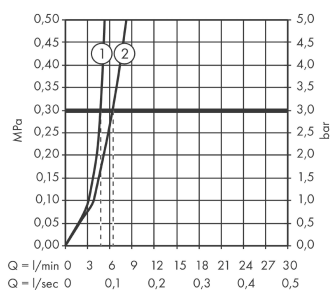

Průtokový diagram

- ① With flow limiter
  ② Bez zařízení omezovač průtoku