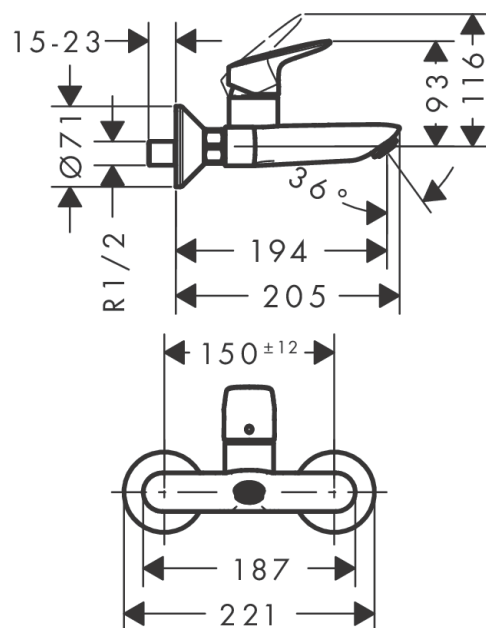

Kótovaný výkres