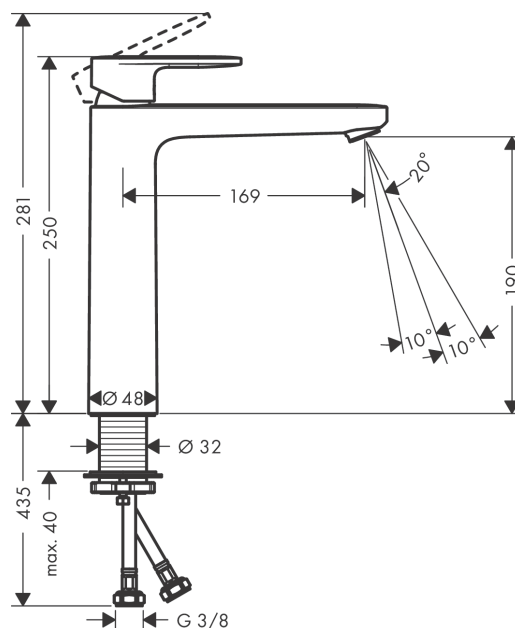

Kótovaný výkres