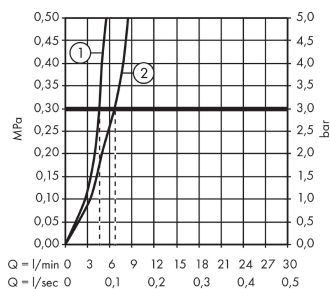

Talis E

Páková bidetová baterie s odtokovou soupravou s táhlem

Povrchové úpravy: **kartáčovaný černý chrom** Číslo položky: **71720340**

Popis

Vlastnosti

- obsahuje: páková bidetová baterie, odtoková souprava
- výtok 116 mm
- perlátor s kulovým kloubem
- normální proud
- průtok při 0,3 MPa: 5 l/min
- vhodné pro průtokový ohřivač
- materiál odtokového ventilu: kov
- součásti dodávky: páková bidetová baterie, přívodní hadice, upevnění dřívku, montážní návod

Technologie

Obrázek výrobku

Kótovaný výkres

Průtokový diagram

- ① With flow limiter
- ② Bez zařízení omezovač průtoku