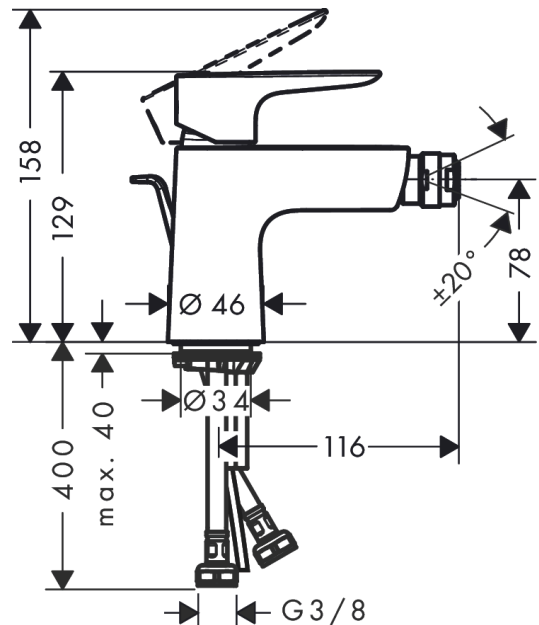

Talis E

Páková bidetová baterie s odtokovou soupravou s táhlem

Povrchové úpravy: **kartáčovaný černý chrom** Číslo položky: **71720340**

Popis

Vlastnosti

- obsahuje: páková bidetová baterie, odtoková souprava
- výtok 116 mm
- perlátor s kulovým kloubem
- normální proud
- průtok při 0,3 MPa: 5 l/min
- vhodné pro průtokový ohřivač
- materiál odtokového ventilu: kov
- součásti dodávky: páková bidetová baterie, přívodní hadice, upevnění dřívku, montážní návod

Technologie

Obrázek výrobku

Kótovaný výkres

Průtokový diagram

- ① With flow limiter
- ② Bez zařízení omezovač průtoku