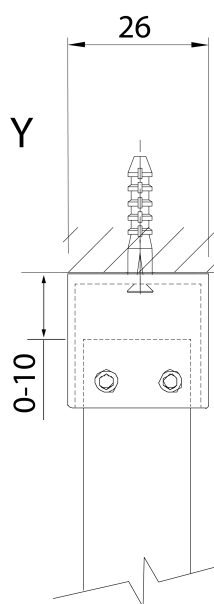

Produktový list

Objednací kód: **750.110.1**

SPITZA sprchová zástěna WALK-IN, 1100 mm

detail Y

detail X

MODEL	A
750.080.1	785-800
750.090.1	885-900
750.100.1	985-1000
750.110.1	1085-1100
750.120.1	1185-1200