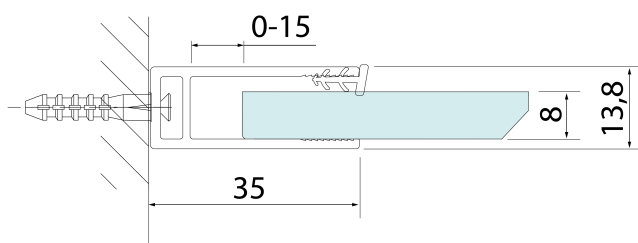

Produktový list

Objednací kód: **750.110.1**

SPITZA sprchová zástěna WALK-IN, 1100 mm

detail Y

detail X

MODEL	A
750.080.1	785-800
750.090.1	885-900
750.100.1	985-1000
750.110.1	1085-1100
750.120.1	1185-1200