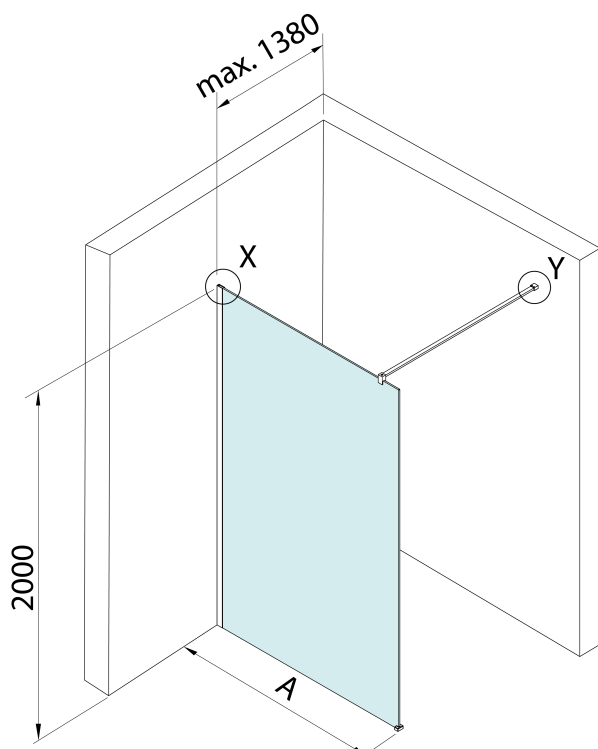

Produktový list

Objednací kód: **750.110.1**

SPITZA sprchová zástěna WALK-IN, 1100 mm

detail Y

detail X

MODEL	A
750.080.1	785-800
750.090.1	885-900
750.100.1	985-1000
750.110.1	1085-1100
750.120.1	1185-1200